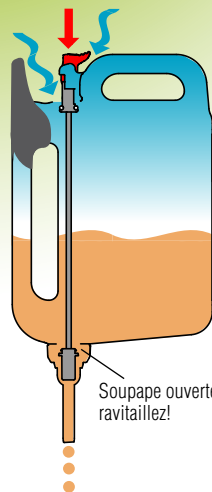

appuyé

Aération du bidon