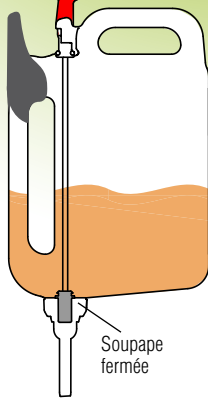

# Rapido 6 – Faire le plein en un tour de main

Faire le plein plus rapide, simple et confortable comme jamais avec Rapido 6! Grâce au bouton de dosage, le débit d'essence est précisément contrôlé: Déverrouiller en rabattant vers l'extérieur! Appuyer sur le bouton pour vider de façon précise! Refermer en rabattant vers l'intérieur! C'est terminé! Pas de débordement, aucune manipulation pénible. Tout est simple et propre.

**1**  
Rabattre vers l'extérieur

**2**  
Faire le plein

**3**  
Refermer

**Un avitaillement en seulement quelques secondes!**

Vidéo à voir:  
[www.birchmeier.com](http://www.birchmeier.com)

## déverrouillé

Bouton poussoir pour la commande de la soupape