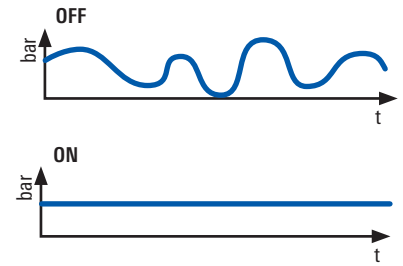

Flox 10 AD1

Iris 15 AD1

Valve régulatrice de pression PR 3 E1 (ajustable, 1-3 bar)

Flox 10 AD1, pulvérisateur à dos professionnel (10 litres) NBR, buse Duro 1.5 mm, PR 3 E1	12099001	011707
Flox 10 AD3, pulvérisateur à dos professionnel (10 litres) NBR, buse réglable 1.3 mm, PR 3 E1	12100001	011714
Flox 10 PD1, pulvérisateur à dos professionnel (10 litres) Viton, buse réglable 1.3 mm, PR 3 P1	12101001	011721
Iris 15 AD1, pulvérisateur à dos professionnel (15 litres) NBR, buse Duro 1.5 mm, PR 3 E1	12102001	011738
Iris 15 AD3, pulvérisateur à dos professionnel (15 litres) NBR, buse réglable 1.3 mm, PR 3 E1	12103001	011745
Iris 15 PD1, pulvérisateur à dos professionnel (15 litres) Viton, buse réglable 1.3 mm, PR 3 P1	12104001	011752