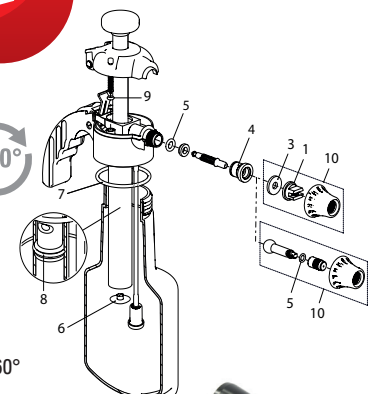

Nr. Ersatzteile

1	Regulierdüse Messing (zu Spray-Matic 1.25 P/N)	11614805	110097
1	Regulierdüse Messing vernickelt (zu Super Spray-Matic 1.0 N)	11926701	113678

Clean-Matic 1.25 P/360°