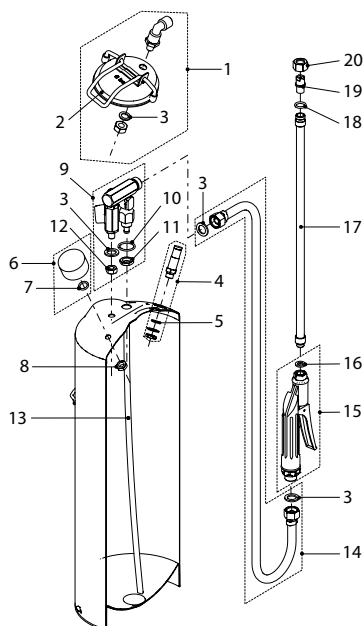

Foam Cleaner 20

**Foam Cleaner 20, avec tuyau complet de 4 m ***

11672005

122359

Accessoires (images à partir de la page 80)

Tuyau 6 m, G1/2"-G1/2"

10834215

710365

Tuyau 8 m, G1/2"-G1/2"

10834216

710372

Lance 1 m, droite, en acier inoxydable G1/4"-G3/8"e

11544902

113197

Raccord G1/4"-G3/8"i, pour connecter des rallonges

11811802

16 Joint 12.2x7x3

18 Joint torique 10x2

No Pièces détachées

1 Couvercle de remplissage

11654101

720791

2 Joint torique 86x6

50117140

10806101

701073

9 Régulateur à vanne

12031701

720777

Set pièces de rechange pour régulateur à vanne (robinet cpl., roue à main et plaque)

12061101

150482