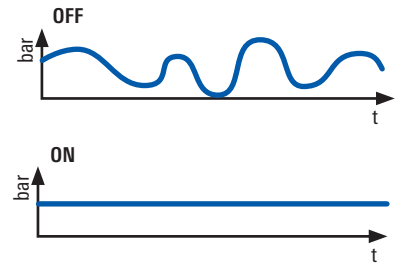

Flox 10 AD1

Iris 15 AD1

Druckregelventil PR 3 E1
(einstellbar, 1-3 bar)

Flox 10 AD1, Rückensprühergerät Profi (10 Liter) NBR, Duro-Düse 1.5 mm, PR 3 E1	12099001	011707
Flox 10 AD3, Rückensprühergerät Profi (10 Liter) NBR, Regulierdüse 1.3 mm, PR 3 E1	12100001	011714
Flox 10 PD1, Rückensprühergerät Profi (10 Liter) Viton, Regulierdüse 1.3 mm, PR 3 P1	12101001	011721
Iris 15 AD1, Rückensprühergerät Profi (15 Liter) NBR, Duro-Düse 1.5 mm, PR 3 E1	12102001	011738
Iris 15 AD3, Rückensprühergerät Profi (15 Liter) NBR, Regulierdüse 1.3 mm, PR 3 E1	12103001	011745
Iris 15 PD1, Rückensprühergerät Profi (15 Liter) Viton, Regulierdüse 1.3 mm, PR 3 P1	12104001	011752