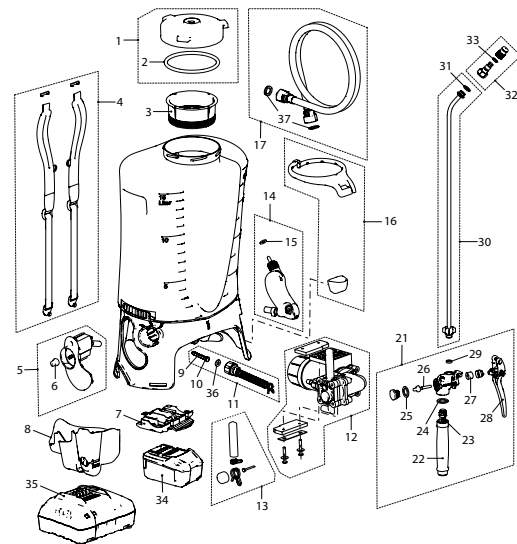

REC 15 AC1

ACCU
POWERLeistungs-
merkmale

- 0,5 – 6 bar
- 12 h / 260 Liter*
- 18 V Li-Power / 4,0 Ah
- Akku < 80 min
*ca. 1,5 bar / Sprühen

REC 15 AC1, Rückensprüngerät (15 Liter) mit Akkupack, mit Ladegerät EU	12070901	220154	
REC 15 AC2, Rückensprüngerät (15 Liter) ohne Akkupack, ohne Ladegerät	12073001	220192	
REC 15 AC5, Rückensprüngerät (15 Liter) mit Akkupack, ohne Ladegerät	12139201	038148	
Zubehör (Bilder ab Seite 78)			
AS 1200 AC1, Akku-Sprühgebläse (nur REC 15)	12118001	014319	
Vario Gun, stufenlos regulierbar von sprühen bis Strahl	11558501	100821	
Herbizid Floodjet Düse 1.6 mm (blau)	10501803-SB	100241	
XL 8 S Teleskop-Lanze 7 m (max. 6 bar) / Arbeitshöhe 8 m (Sprühversion)	11935801	113982	
Teleskoprohr 1 - 2 m, Aluminium eloxiert, beidseitig G1/4" a	10985201	100456	
Profisprühschirm oval, schraubbar	10501606	100906	
Sprühschirm rund, 12,5 cm, schraubbar	11998601	710891	
Sprühbalken Aluminium, schraubbar, 4 Düsen XR 11001 VS (orange) für REC	12033001	720845	
Duro-Nebeldüse 1.65 mm, Messing - zum Weisseln und Kalken	28502325-SB	100364	
Bio-Filtersack, für das Ansetzen und Filtern biologischer Brühen	11475701	100593	
Dichtungssatz, Nr. 2,9,10,15,20,31,33,36,37	REC / REB	11934101	113876
Dichtungssatz Sprühleitung, Nr. 23,24,25,26,27,29,31,33	REC	12058001-SB	150260
Nr. Ersatzteile			
1 Deckel ø137 mm	REC / REB	10397202-SB	151007
3 Einfüllsieb	REC / REB	77009699-SB	151038
4 Traggurtenpaar	REC / REB	11923401	113722
5 Elektronik	REC	12076201	150970
5 Elektronik	REB	12075901	151083
6 Potentiometerknopf, Mindestbestellmenge 5 Stk.	REC / REB	11922701	720838
7 Akkubefestigung	REC	12075601	150994
7 Akkubefestigung	REB	12075501	151106
8 Motorabdeckung	REC	11948701	200101
11 Ansaugleitung	REC	12078501	151380
12 Pumpe und Motor	REC	11923002	210322
12 Pumpe und Motor	REB	12017801	720463
13 Membran- und Pulsationsdämpfer-Set	REC	11998301	710884
14 Windkessel	REC	11933302	210346
14 Windkessel	REB	12071501	151113
16 Sprührohrhalterung	REC / REB	11934001	113951
17 Schlauchleitung 1.3 m, G1/2"-G1/2"	REC / REB	10396008-SB	113012
19 Handventil Profi G1/2"	REB	11934701	113784
Dichtungssatz Handventil	REB	11664910	040851
20/29 Flachdichtung 12.2x7x3; 12er-Pack	REC / REB	11642404	040042
21 Messing-Handventil LB, G1/2", 10 bar	REC	12047501-SB	150048
22 Kunststoff-Handgriff G1/2"	REC	10392201-SB	100944
28 Hebel für Messing-Handventil LB	REC	12046501	150116
30 Sprührohr 60 cm gebogen, Messing	REC / REB	12007401	720074
31 Flachdichtung 17x12.7x2; 10er-Pack	REC / REB	11642403	040035
32 Regulierdüse 1.7 mm, Messing	REC / REB	28502597-SB	100777
34 Akkupack 18 V Li-Power / 4,0 Ah *	REC	12071401	150895
34 Akkupack 18 V Li-Power / 2,0 Ah *	REB	12070301	150871
35 Schnellladegerät ASC 55, 220-240 V, EU - Steckertyp C *	REC	12070101	150864
35 Ladegerät SC 30, 220-240 V, EU - Steckertyp C *	REB	12074501	150949