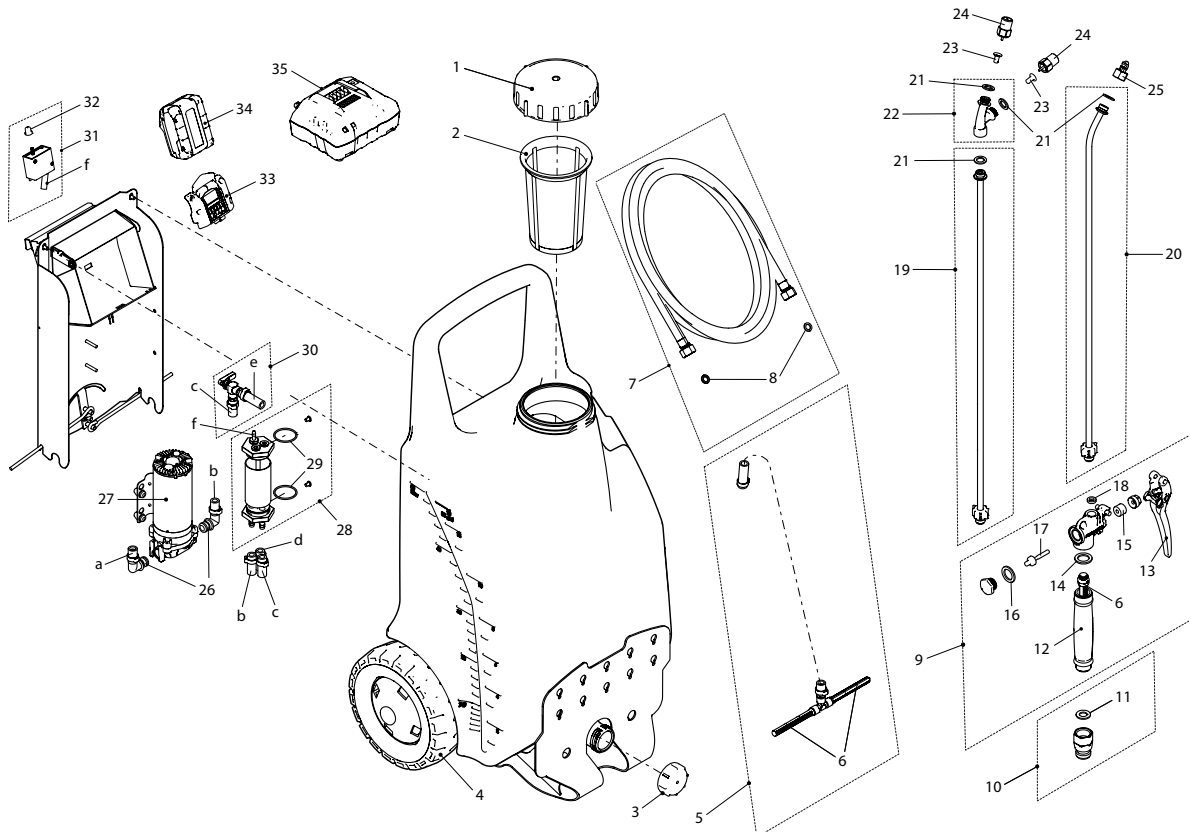

**ACCU
POWER**

**Leistungs-
merkmale**

- 1 – 10 bar
- 9 h / 820 Liter*
- 18 V LiHD / 8.0 Ah
- Akku < 160 min

*ca. 2 bar / 1.5 l / min

A 50 AC1

A 50 AC1, Zweirad-Akku-Sprühgerät (50 Liter) mit Akkupack, mit Ladegerät EU *	12072701	220260
A 50 AC2, Zweirad-Akku-Sprühgerät (50 Liter) ohne Akkupack, ohne Ladegerät *	12114201	013640
A 50 AC5, Zweirad-Akku-Sprühgerät (50 Liter) mit Akkupack, ohne Ladegerät *	12139501	038179
Zubehör (Bilder ab Seite 78)		
AS 1200 AC1, Akku-Sprühgebläse (inkl. Akku-Trageinheit)	12118001	014319
Schultertraggurt für AS 1200, in Kombination mit A 50 / C 50	12124101	023069
Vario Gun, stufenlos regulierbar von sprühen bis Strahl	11558501	100821
Sprühschirm oval, weiss, schraubbar für flächenbegrenztes Sprühen	10501606	100906
XL 8 S Teleskop-Lanze 7 m (max. 6 bar) / Arbeitshöhe 8 m (Sprühversion)	11935801	113982
Sprühbalken Aluminium, schraubbar, max. 12 bar, 4 Düsen TP 11002 VP (gelb)	11889501-SB	040677
Sprühbalken Aluminium, schraubbar, max. 12 bar, 4 Düsen AIXR 110015 VP (grün)	12050201	150420
Duro-Nebeldüse 1.65 mm, Messing - zum Weisseln und Kalken	28502325-SB	100364
Regulierdüse 1.7 mm, Messing	28502597-SB	100777
Antidrift-Flachstrahldüse AIXR 11002 VP (gelb)	12009403	720302