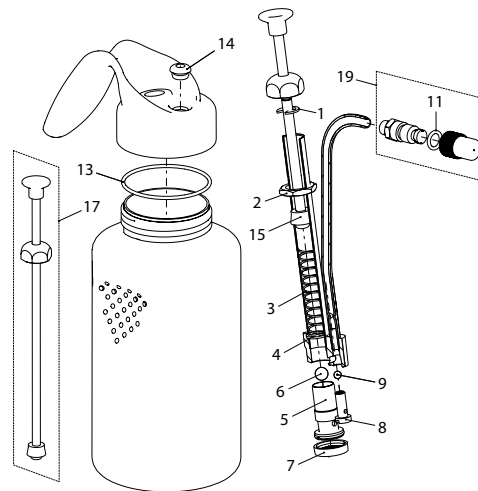

Zubehör (Bilder ab Seite 78)

Nebeldüse 0.5 mm für feine Zerstäubung Fix 0.5 / Maxi 1.0

11814101

101019

Nebeldüse 1.2 mm für grobe Zerstäubung Fix 0.5 / Maxi 1.0

11814201

101026

Super Maxi 1.0

Super Maxi 1.0, Handsprüher mit Regulierdüse 0.8 mm, mit Spezialdichtungen

11870401

130644

Ersatzteile Fix, Maxi, Super Maxi

Nr. Reparatursatz bestehend aus:

11814401

710518

1 Sicherungsscheibe 4x9.3x0.7

2 Mutter

3 Druckfeder

4 Scheibe

5 Saugventil

6 Ventilkugel 7/32" (5.56mm)

7 Saugsieb

8 Druckventil

9 Ventilkugel 1/8" (3.18mm)

Nr. Dichtungssatz Fix / Maxi (a) bestehend aus:

11814301

710501

Nr. Dichtungssatz Super Maxi (b) bestehend aus:

11873101

110158

10 a O-Ring 4.5x1

11 a O-Ring 5x1