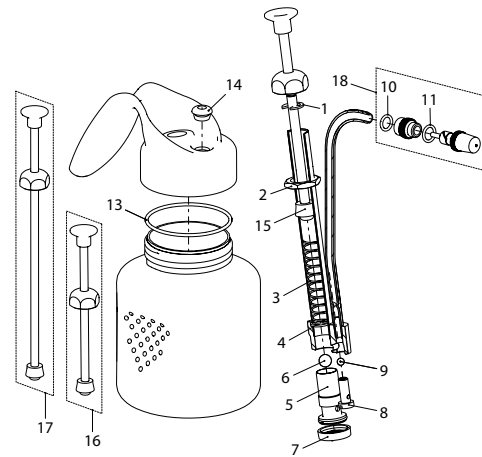

Fix 0.5

Maxi 1.0

Fix 0.5, Handsprüher mit Nebeldüse 0.8 mm, mit Viton Dichtungen

11811001

130330

Maxi 1.0, Handsprüher mit Nebeldüse 0.8 mm, mit Viton Dichtungen

11811101

130347

Super Maxi 1.0, Handsprüher mit Regulierdüse 0.8 mm, mit Spezialdichtungen

11870401

130644

Ersatzteile Fix, Maxi, Super Maxi

Nr. Reparatursatz bestehend aus:

11814401

710518

1 Sicherungsscheibe 4x9.3x0.7

2 Mutter

3 Druckfeder

4 Scheibe

5 Saugventil

6 Ventilkugel 7/32" (5.56mm)

7 Saugsieb

8 Druckventil

9 Ventilkugel 1/8" (3.18mm)

Nr. Dichtungssatz Fix / Maxi (a) bestehend aus:

11814301

710501

Nr. Dichtungssatz Super Maxi (b) bestehend aus:

11873101

110158

10 a O-Ring 4.5x1

11 a O-Ring 5x1