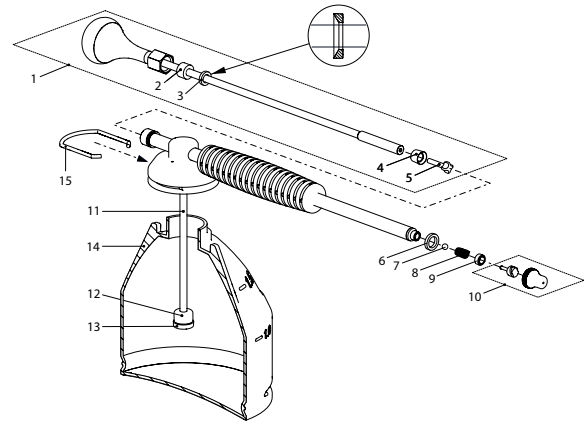

Rex Profi

<b>Rex Profi, Kolbensprüher mit Messing-Nebeldüse 1.2 mm</b>		30407197	130064
<b>Zubehör (Bilder ab Seite 78)</b>			
Regulierbare Düse 1.3 mm, M8x1		28502599-SB	100180
<b>Nr.</b>	<b>Reparatursatz bestehend aus:</b>	11637901-SB	710259
2	Stopfbüchspackungsring 12.5x6x8		
3	Einlagering		
4	Kolben		
5	Kolbenschraube		
6	Flachdichtung 11x7.6x2		
7	Ventilkugel 1/8" (3.18 mm)		
8	Ventilfeder		
9	Gewindingring M6x0.75		
11	Schlauch 4x1x145		
13	Saugsieb		
<b>Nr.</b>	<b>Ersatzteile</b>		
1	Kolbenstange	11026801	710037
10	Nebeldüse mit Spiraleinsatz (Lochgröße 1.2 mm)	10370601-SB	100111
12	Sauganschluss, <b>Mindestbestellmenge 5 Stk.</b>	80011201	040769
14	Behälter 1.7 l	11684202	040158
15	Spannfeder, <b>Mindestbestellmenge 5 Stk.</b>	11683901	110172

Food-Matic 1.25 P  
11989801

Food-Matic 1.25 P  
11990801

<b>Food-Matic 1.25 P, Druckspeichersprühergerät, lebensmittelecht, Flachstrahldüse</b>		11989801	140124
<b>Food-Matic 1.25 P, Druckspeichersprühergerät, lebensmittelecht, Regulierdüse</b>		11990801	140148
<b>Zubehör</b>			
X	Regulierdüse Food-Matic 1.25 P	11996701	710877
<b>Dichtungssatz Food-Matic 1.25 P, Nr. 1,2,3,4,5,6,7</b>		11991301	710945