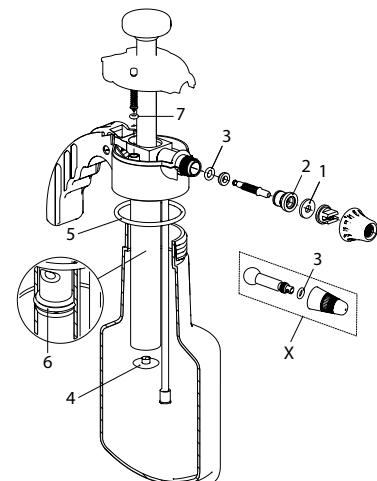

Rex Profi

<b>Rex Profi, Kolbensprüher mit Messing-Nebeldüse 1.2 mm</b>		30407197	130064
<b>Zubehör (Bilder ab Seite 78)</b>			
Regulierbare Düse 1.3 mm, M8x1		28502599-SB	100180
<b>Nr.</b>	<b>Reparatursatz bestehend aus:</b>	11637901-SB	710259
2	Stopfbüchspackungsring 12.5x6x8		
3	Einlagering		
4	Kolben		
5	Kolbenschraube		
6	Flachdichtung 11x7.6x2		
7	Ventilkugel 1/8" (3.18 mm)		
8	Ventilfeder		
9	Gewindingring M6x0.75		
11	Schlauch 4x1x145		
13	Saugsieb		
<b>Nr.</b>	<b>Ersatzteile</b>		
1	Kolbenstange	11026801	710037
10	Nebeldüse mit Spiraleinsatz (Lochgröße 1.2 mm)	10370601-SB	100111
12	Sauganschluss, <b>Mindestbestellmenge 5 Stk.</b>	80011201	040769
14	Behälter 1.7 l	11684202	040158
15	Spannfeder, <b>Mindestbestellmenge 5 Stk.</b>	11683901	110172

Food-Matic 1.25 P  
11989801

Food-Matic 1.25 P  
11990801

<b>Food-Matic 1.25 P, Druckspeichersprühergerät, lebensmittelecht, Flachstrahldüse</b>		11989801	140124
<b>Food-Matic 1.25 P, Druckspeichersprühergerät, lebensmittelecht, Regulierdüse</b>		11990801	140148
<b>Zubehör</b>			
X	Regulierdüse Food-Matic 1.25 P	11996701	710877
<b>Dichtungssatz Food-Matic 1.25 P, Nr. 1,2,3,4,5,6,7</b>		11991301	710945