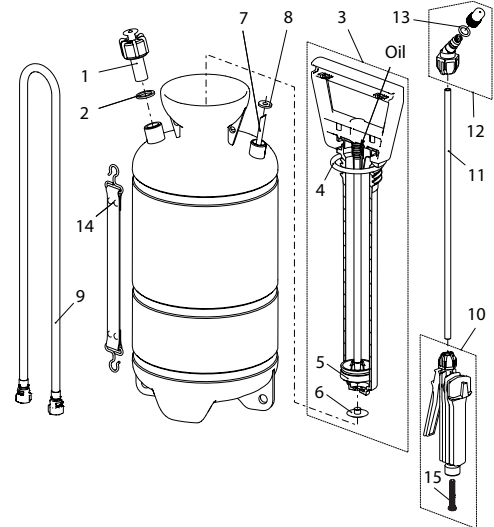

Rondo-Matic 5

Rondo-Matic 5 P

Rondo-Matic 5 E

Rondo-Matic 5, Druckspeichersprühgerät	11622101	121260		
Rondo-Matic 5 P, Druckspeichersprühgerät (Säuren)	11907501	121345		
Rondo-Matic 5 E, Druckspeichersprühgerät (Laugen)	11802201	121321		
Zubehör (Bilder ab Seite 78)				
Druckregelventil PR 3 P1 (einstellbar) für P-Version, siehe Seite 6	12140001	038223		
Druckregelventil PR 3 E1 (einstellbar) für E-Version, siehe Seite 6	12098901-SB	011929		
Pumpe mit Li-Ion Akku	12092101	010953		
Zweihandgriff	11887301	040578		
Sprührohr 1 m gerade, Edelstahl	11310412	110394		
Schaumvorrichtung (Sprührohr aus Edelstahl + Schaumdüse)	11841101	110400		
Nr. Dichtungssatz Rondo-Matic 5 / 5 P bestehend aus:				
Nr. Dichtungssatz Rondo-Matic 5 E bestehend aus:				
2	Flachdichtung 21x15.4x2			
4	O-Ring 50.16x5.34			
5	Manschette ø38.85 x 7.9 mm			
6	Pumpendichtung ø24 mm			
8	Flachdichtung 15x5.5x2			
13	O-Ring 7.66x1.78			
15	Filter			
Nr. Ersatzteile				
1	Sicherheits- und Überdruckventil 3 bar	5 / 5P	11669610	110424
1	Sicherheits- und Überdruckventil 3 bar	5E	11669609	110431
3	Pumpe schwarz 1.4301 PP Viton	5 / 5P	11625301-SB	710150
3	Pumpe schwarz 1.4301 PP EPDM	5E	11906501	110448
5	Führung mit Manschette; 6er-Pack	5 / 5P / 5E	10853203	040066
5	Manschette; 6er-Pack	5 / 5P / 5E	11642701	040059
7	Steigrohr L = 365 mm, Mindestbestellmenge 5 Stk.	5 / 5P / 5E	10450505	110462
9	Schlauchleitung 1.2 m, G1/2"-G1/2"	5	11902001	400174
9	Schlauchleitung 1.5 m, G1/2"-G1/2", ölfest	5P	10834210-SB	710402
9	Schlauchleitung 1.5 m, G1/2"-G1/2"	5E	11908301	110486
10	Handventil G1/2"	5 / 5P	11488703	100791
10	Handventil G1/2"	5E	11488705	110493
11	Sprührohr 40 cm gerade, Kunststoff	5	11497401	100760
11	Sprührohr 40 cm gerade, Edelstahl	5P / 5E	11310411	110509
12	Regulierdüse 1.3 mm, Kunststoff	5	11323002	100883
12	Regulierdüse 1.3 mm, Kunststoff-Edelstahl	5P	11908801	110516
12	Regulierdüse 1.3 mm, Kunststoff-Edelstahl	5E	11908901	110523
14	Traggurt	5 / 5P / 5E	10453601	100739

Schaumvorrichtung
11841101