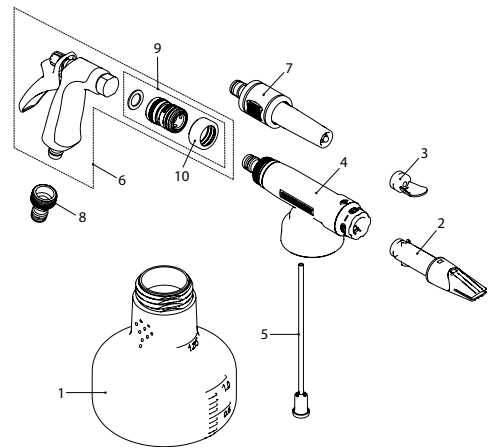

Vario-Matic 1.25 PE

Vario-Matic 1.25 PE, Schaumkanone (Säuren und Laugen)

11975001

020211

Zubehör

Behälter bedruckt 1.25 l (blau)	11968502	720944
Behälter 2 l	12161301	053073
Verschlussdeckel	11980101	710624

Nr. Ersatzteile

1	Behälter bedruckt 1.25 l (rot)	11968501	710693
2	Fächerschaumdüse	11981401	710631
3	Deflektor	11967501	710709
4	Dosierkopf	11981501	710648
5	Ansaugschlauch	11981601	710655
6	Handventil	11981701	710662
7	Spritzdüse	11980201	710679
8	Schnellanschluss (Gardena kompatibel)	11973901	710686
9	Schnellkupplung G3/4"	12033501	031804
10	Gummi-Schutzring	12046901	150451

Foam-Matic 1.25 P / 75°

Foam-Matic 1.25 E / 75°

Schaumdüse 45 cm biegsam, fix

Siehe auch Clean-Matic 1.25 P/E, 360° mit optionaler Schaumdüse, Seite 47

Foam-Matic 1.25 P, Druckspeicherschaumgerät 75° (Säuren)