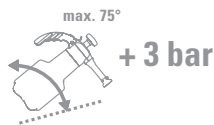

Foam-Matic 1.25 P / 75°

Foam-Matic 1.25 E / 75°

Schaumdüse 45 cm biegsam, fix

Siehe auch Clean-Matic 1.25 P/E, 360° mit optionaler Schaumdüse, Seite 47

Foam-Matic 1.25 P, Druckspeicherschaumgerät 75° (Säuren)