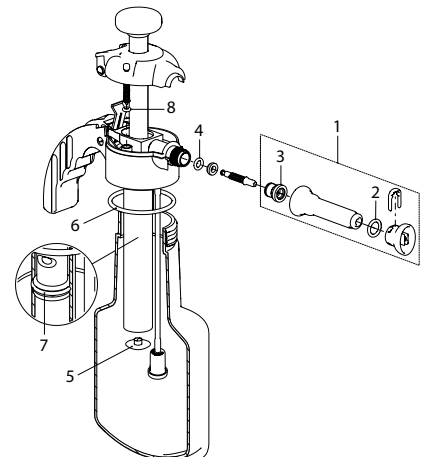

Nr. Ersatzteile

1	Behälter bedruckt 1.25 l (rot)	11968501	710693
2	Fächerschaumdüse	11981401	710631
3	Deflektor	11967501	710709
4	Dosierkopf	11981501	710648
5	Ansaugschlauch	11981601	710655
6	Handventil	11981701	710662
7	Spritzdüse	11980201	710679
8	Schnellanschluss (Gardena kompatibel)	11973901	710686
9	Schnellkupplung G3/4"	12033501	031804
10	Gummi-Schutzring	12046901	150451

Foam-Matic 1.25 P / 75°

Foam-Matic 1.25 E / 75°

Schaumdüse 45 cm biegsam, fix

Siehe auch Clean-Matic 1.25 P/E, 360° mit optionaler Schaumdüse, Seite 47

Foam-Matic 1.25 P, Druckspeicherschaumgerät 75° (Säuren)