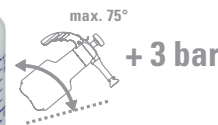

Nr. Ersatzteile

1	Behälter bedruckt 1.25 l (rot)	11968501	710693
2	Fächerschaumdüse	11981401	710631
3	Deflektor	11967501	710709
4	Dosierkopf	11981501	710648
5	Ansaugschlauch	11981601	710655
6	Handventil	11981701	710662
7	Spritzdüse	11980201	710679
8	Schnellanschluss (Gardena kompatibel)	11973901	710686
9	Schnellkupplung G3/4"	12033501	031804
10	Gummi-Schutzring	12046901	150451

Foam-Matic 1.25 P / 75°

Foam-Matic 1.25 E / 75°

Schaumdüse 45 cm biegsam, fix

Siehe auch Clean-Matic 1.25 P/E, 360° mit optionaler Schaumdüse, Seite 47

Foam-Matic 1.25 P, Druckspeicherschaumgerät 75° (Säuren)