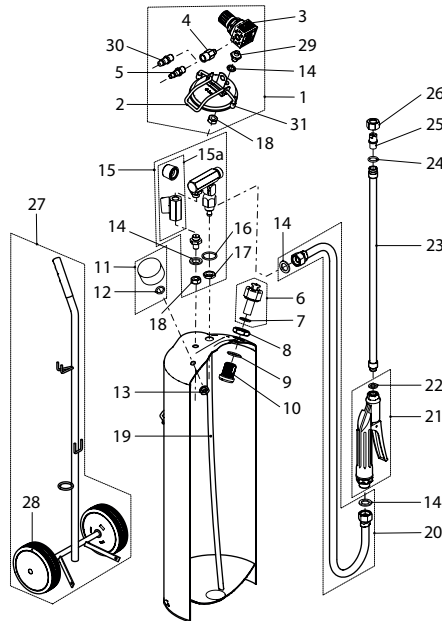

Indu-Matic 20 M

Indu-Matic 20 M, inkl. Handwagen aus Edelstahl und 4 m Schlauch		11561801	122076
<b>Zubehör (Bilder ab Seite 78)</b>			
	Schlauchleitung 6 m, G1/2"-G1/2"	10834215	710365
	Schlauchleitung 8 m, G1/2"-G1/2"	10834216	710372
	Schlauch für Pressluft 10 m komplett mit Pressluftanschlüssen	11590001	701462
	Sprührohr 50 cm gebogen, Edelstahl	11669801	110622
	Flachstrahldüse G1/4"i, XR 8002 VS (gelb)	11612803-SB	100302
<b>Nr.</b>	<b>Dichtungssatz bestehend aus:</b>	11593601	700939
7	Flachdichtung 21x15.4x2		
9	O-Ring 23.81x2.62		
12	Flachdichtung 14x9.7x1.5		
14	Flachdichtung 17x11x1.5		
16	O-Ring 17.17x1.78		
22	Flachdichtung 12.2x7x3		
24	O-Ring 10x2		
<b>Nr.</b>	<b>Ersatzteile</b>		
1	Einfülldeckel mit Druckreduzierventil vernickelt	11647101	113210
2	O-Ring 86x6	50117140	701141
3	Druckreduzierventil	11560101	110950
4	Rückschlagventil	11459101	110967
5	Stecknippel aR1/4"	11653001	150529
6	Sicherheits- und Überdruckventil 6 bar	11669608	110783
8	Mutter M24x2, <b>Mindestbestellmenge 5 Stk.</b>	10473501	701042
10	Nippel, <b>Mindestbestellmenge 5 Stk.</b>	10473602	701509
11	Manometer G1/8" chem. vni	11665001	110790
13	6kt-Mutter G1/8", <b>Mindestbestellmenge 5 Stk.</b>	10806101	701073
15	Mischeinheit	12031701	720777
15a	Ersatzteilset zu Mischeinheit (Hahn kpl., Handrad und Schild)	12061101	150482
17	6kt-Mutter G3/8" vni, <b>Mindestbestellmenge 5 Stk.</b>	41208702	110882
18	6kt-Mutter M10x1 A4, <b>Mindestbestellmenge 5 Stk.</b>	11647001	720784
19	Steigrohr L = 715 mm	11468201	110981
20	Schlauchleitung 4 m, G1/2"-G1/2"	10834214	710358
21	Handventil Profi G1/2"	10966110	040097
	<i>Dichtungssatz Handventil</i>	11664910	040851
22	Flachdichtung 12.2x7x3; 12er-Pack	11642404	040042
23	Sprührohr 45 cm gerade, Edelstahl, G1/4"i-G3/8"a	11544901	710389
25	Flachstrahldüse TP 6540-SS	11582701	100319
26	Überwurfmutter G3/8", <b>Mindestbestellmenge 5 Stk.</b>	42003802	701127
27	Edelstahl-Handwagen H1	11801501	110745
28	Kunststoffrad 150 mm mit Abdeckung	11806101	113043
29	Doppelnippel G1/8"-M10x1, vernickelt	11647201	011400
30	Stecknippel Serie 25	11689301	013770
31	Fuss, <b>Mindestbestellmenge 6 Stk.</b>	10961601	030418