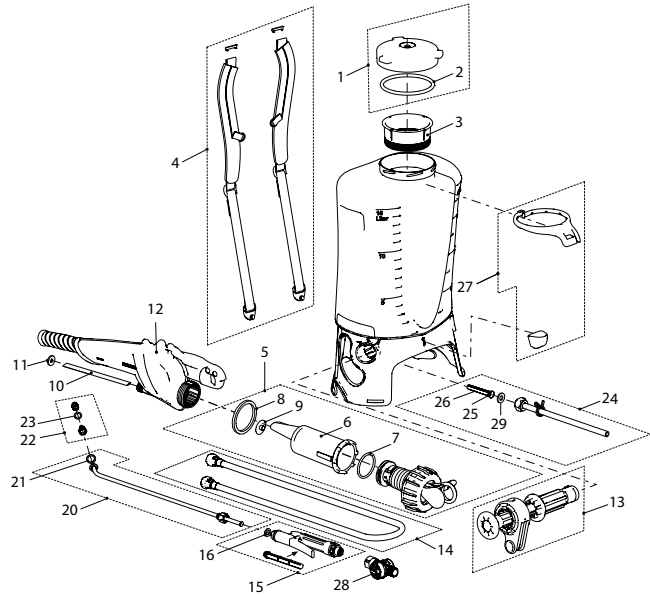

RPD 15 AD1

PR 3 E1

RPD 15 AD1, Rückensprüngerät (15 Liter), mit PR 3 E1		12117301	013893	188.69	224.54	226.43
Zubehör (Bilder ab Seite 78)						
	Vario Gun, stufenlos regulierbar von sprühen bis Strahl	11558501	100821	45.21	53.80	54.25
	XL 8 S Teleskop-Lanze 7 m (max. 6 bar) / Arbeitshöhe 8 m (Sprühversion)	11935801	113982	395.47	470.61	474.56
	Teleskoprohr 0.5 - 1 m, Aluminium eloxiert, beidseitig G1/4" a	10985204	030104	48.30	57.48	57.96
	Teleskoprohr 1 - 2 m, Aluminium eloxiert, beidseitig G1/4" a	10985201	100456	51.95	61.82	62.34
	Verlängerung 1 m gerade, Messing, G1/4"-i-G1/4" a	10960601	100463	19.08	22.71	22.90
	Profisprühschirm oval, schraubbar	10501606	100906	25.68	30.56	30.82
	Sprühschirm rund, ø12.5 cm, schraubbar	11998601	710891	13.29	15.82	15.95
	Sprühbalken Aluminium, schraubbar, max. 12 bar, 4 Düsen TP 11002 VP (gelb)	11889501-SB	040677	69.71	82.95	83.65
	Sprühbalken Aluminium, schraubbar, max. 12 bar, 4 Düsen AIXR 110015 VP (grün)	12050201	150420	84.81	100.92	101.77
	Bio-Filtersack, für das Ansetzen und Filtern biologischer Brühen	11475701	100593	15.03	17.89	18.04
Nr.	Dichtungssatz bestehend aus:	11941001-SB	400150	22.51	26.79	27.01
2	Dichtung 108x7					
6	Zylinder					
7	O-Ring 36x3.5					
8	Flachdichtung 56x48x4					
9	Pumpendichtung ø24 mm					
10	Steigrohr L = 130 mm					
11	Flachdichtung 15x5.5x2					
16	Flachdichtung 12.2x7x3					
21	Flachdichtung 17x12.7x2					
23	O-Ring 7.66x1.78					
25	Flachdichtung 15x7x1.5					
26	Filter					
29	Flachdichtung 16x8x2					
Nr.	Ersatzteile					
1	Deckel ø137 mm	10397202-SB	151007	11.32	13.47	13.58
3	Einfüllsieb	77009699-SB	151038	6.80	8.09	8.16
4	Traggurtenpaar	11923401	113722	32.18	38.29	38.62
5	Pumpe (ohne Pumphebel)	11939301	113906	46.52	55.36	55.82
12	Pumphebel	11920201	113913	51.69	61.51	62.03
13	Pumpengelenk	11939401	113920	38.26	45.53	45.91
14	Schlauchleitung 1.3 m, G1/2"-G1/2"	10396008-SB	113012	19.45	23.15	23.34
15	Handventil Profi G1/2"	11934701	113784	27.00	32.13	32.40
	Dichtungssatz Handventil	11664910	040851	9.67	11.51	11.60
16	Flachdichtung 12.2x7x3; 12er-Pack	11642404	040042	4.21	5.01	5.05
20	Sprührohr 50 cm gebogen, Messing	11370704	700311	14.52	17.28	17.42
22	Regulierdüse 1.7 mm, Messing	28502597-SB	100777	9.58	11.40	11.50
24	Ansaugleitungs-Set	11939501	113944	15.23	18.12	18.28
27	Sprührohrhalterung	11934001	113951	15.67	18.65	18.80
28	Druckregelventil PR 3 E1	12098901-SB	011929	30.40	36.18	36.48