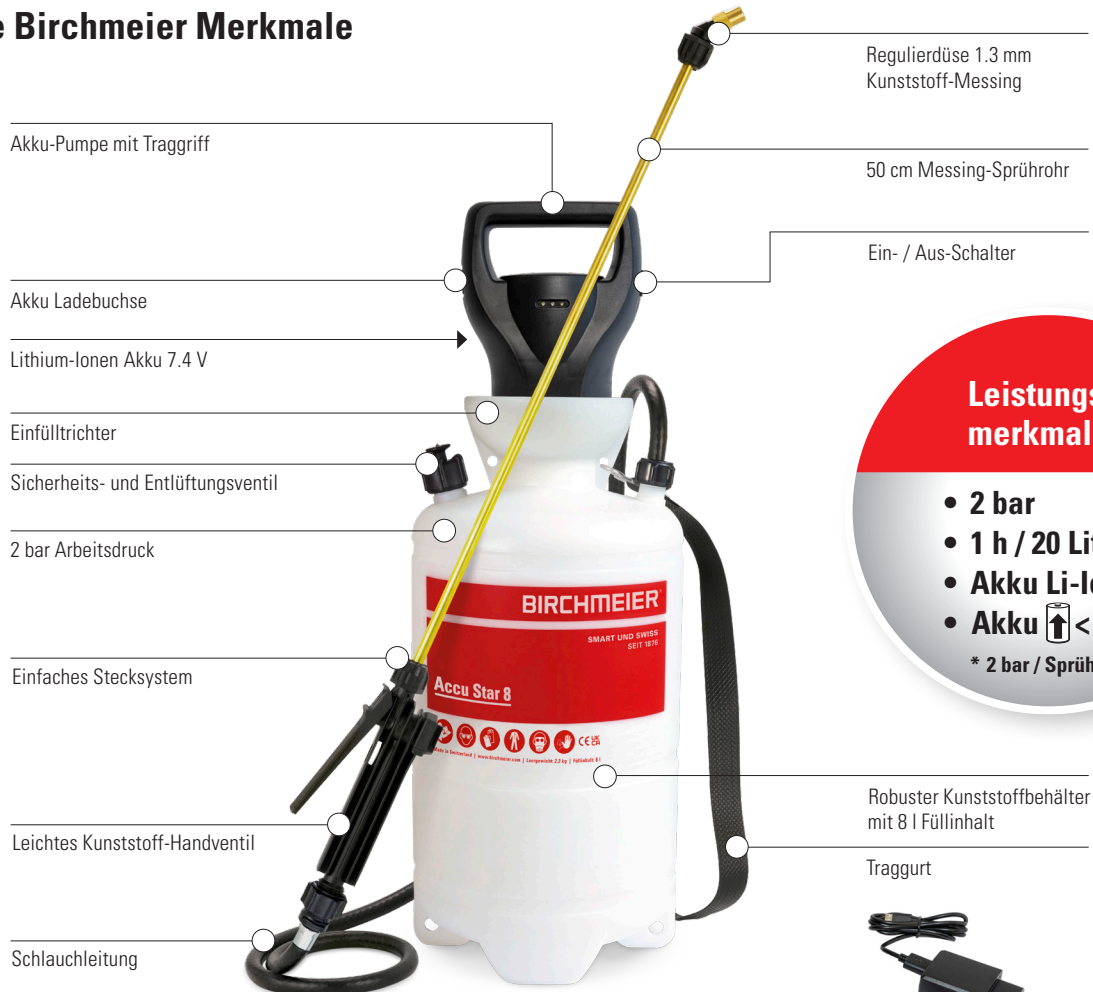

Accu Star 8 – Akku Sprühgerät

Sprühen ohne Muskelkraft dank «Accu-Power»

NEU
Inklusive Akku
und Ladegerät

- Konstante Druckregelung 2 bar
- Maximale Sprühdauer 1 h (20 Liter Ausbringung)
- Betrieb mit Li-Ion Akku 7.4 V
- Akku Ladezeit < 5 Stunden
- Li-Ion Akku und Ladegerät im Lieferumfang
- 8 l Füllinhalt
- Integrierter Einfülltrichter und Überdruckventil
- Robustes 50 cm Messing-Sprührohr
- Regulierbare Kunststoff-Messing Düse 1.3 mm

8
Liter

max.
2 bar

3

Made in Switzerland

Einzigartige Birchmeier Merkmale

Akku-Pumpe mit Traggriff

Akku Ladebuchse

Lithium-Ionen Akku 7.4 V

Einfülltrichter

Sicherheits- und Entlüftungsventil

2 bar Arbeitsdruck

Einfaches Stecksystem

Leichtes Kunststoff-Handventil

Schlauchleitung

Regulierdüse 1.3 mm
Kunststoff-Messing

50 cm Messing-Sprührohr

Ein- / Aus-Schalter

Robuster Kunststoffbehälter
mit 8 l Füllinhalt

Traggurt

Inklusive Ladegerät

Leistungsmerkmale

- 2 bar
 - 1 h / 20 Liter*
 - Akku Li-Ion 7.4 V
 - Akku  < 5 h
- * 2 bar / Sprühen

Accu Star 8
Art.Nr. 12038001