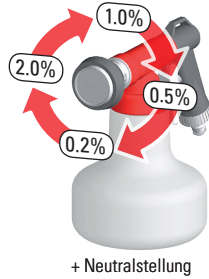

Aquamix 1.25 v

Giessen und Düngen in einem – Mischverhältnis von 0.2 % bis 2.0 %

Durch das integrierte Dosiersystem wird der Dünger automatisch im gewählten Verhältnis dem Giesswasser zugemischt. So einfach kann Giessen und Düngen sein! Flüssigdünger einfüllen, Konzentration wählen, Schlauch mit einfacher Steckverbindung anschliessen, Wasserhahn ganz aufdrehen und los geht's – das lästige Giesskannentragen entfällt.

- 4 Mischverhältnisse wählbar
- Neutralstellung für Giessen
- Präzise Dosierung
- Hoher Wasserdurchfluss (14 l/min bei 4 bar)
- Schwenkbarer Handgriff
- Schnellanschluss (Gardena kompatibel)

Spezialversion für das Ausbringen von Nematoden erhältlich

Video

Made in Switzerland

Bequemer geht es nicht

- 1 Flüssigdünger einfüllen
- 2 Mischeinheit aufschrauben
- 3 Konzentration einstellen
- 4 Gartenschlauch anschliessen und Wasserhahn voll aufdrehen
- 5 Jetzt kann es losgehen:
Düngen und Giessen in Einem