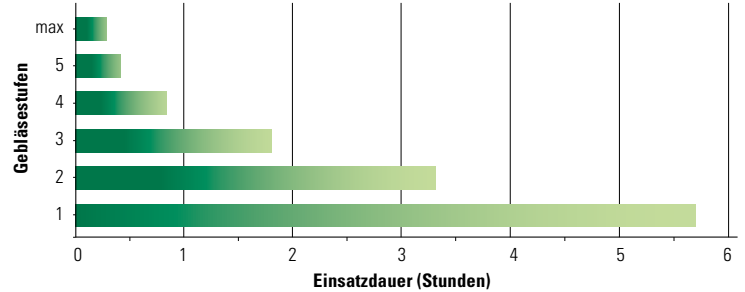

## Sprühgebläse AS 1200 inklusive Akku, Ladegerät und Akku-Trageinheit

Reichweite in Abhängigkeit von Gebläsestufen

Einsatzdauer AS 1200

AS 1200 AC1  
Art.Nr. 12129001