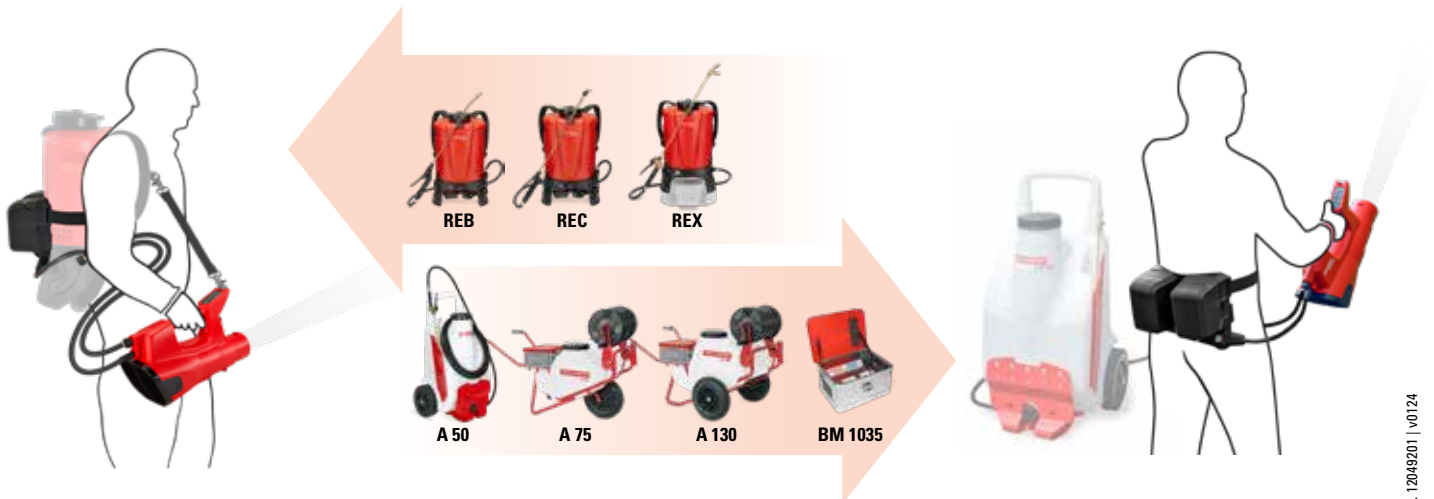

Durchflussleistung Sprühdüsen

Düsen	1 – 10 bar
AITXA 8001 VK Art.Nr. 12049601	0.23 – 0.72 l/min
AITXA 8002 VK Art.Nr. 12049701	0.46 – 1.44 l/min
AITXA 8003 VK Art.Nr. 12049801	0.68 – 2.16 l/min
Optionale Desinfektionsdüse	1 – 10 bar
Spezialdüse NF 125 Art.Nr. 12094201	0.07 – 0.19 l/min (ca. 60 – 70 µm)