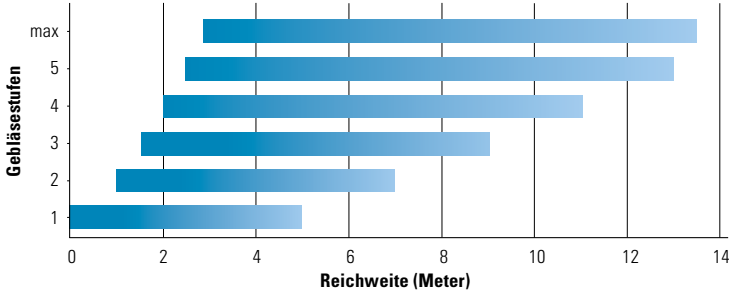

Sprühgebläse AS 1200 inklusive Akku, Ladegerät und Akku-Trageinheit

Reichweite in Abhängigkeit von Gebläsestufen