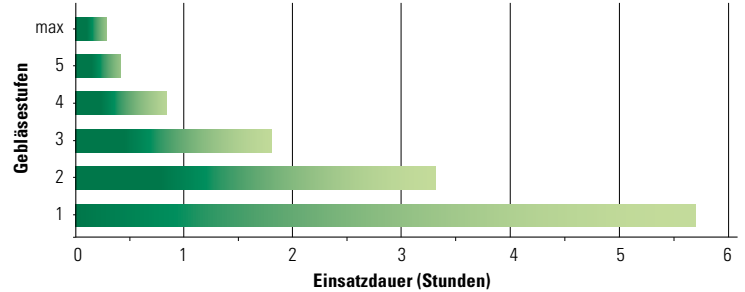

Reichweite in Abhängigkeit von Gebläsestufen

Einsatzdauer AS 1200

AS 1200 AC1
Art.Nr. 12118001

Technische Daten

Volumenstrom	Max. 1200 m³/h
Blaskraft	Max. 19 N
Reichweite	1 – 13 m
Gebläsestufen	1 – 5, plus Maximum-Stufe
Luftgeschwindigkeit	Bis 65 m/s
Druckbereich	0.5 – 10 bar
Akku	LiHD 2 x 18 V / 10.0 Ah (360 Wh)
Akkulaufzeit	25 min bis max. 6 h (Gebläsestufe 1 – 5)
Akku-Ladezeit	70 min ¹
Akku-Lebensdauer	Bis 1'000 Ladezyklen
Gewicht	3.5 kg
Abmessungen (L x B x H)	464 x 160 x 304 mm