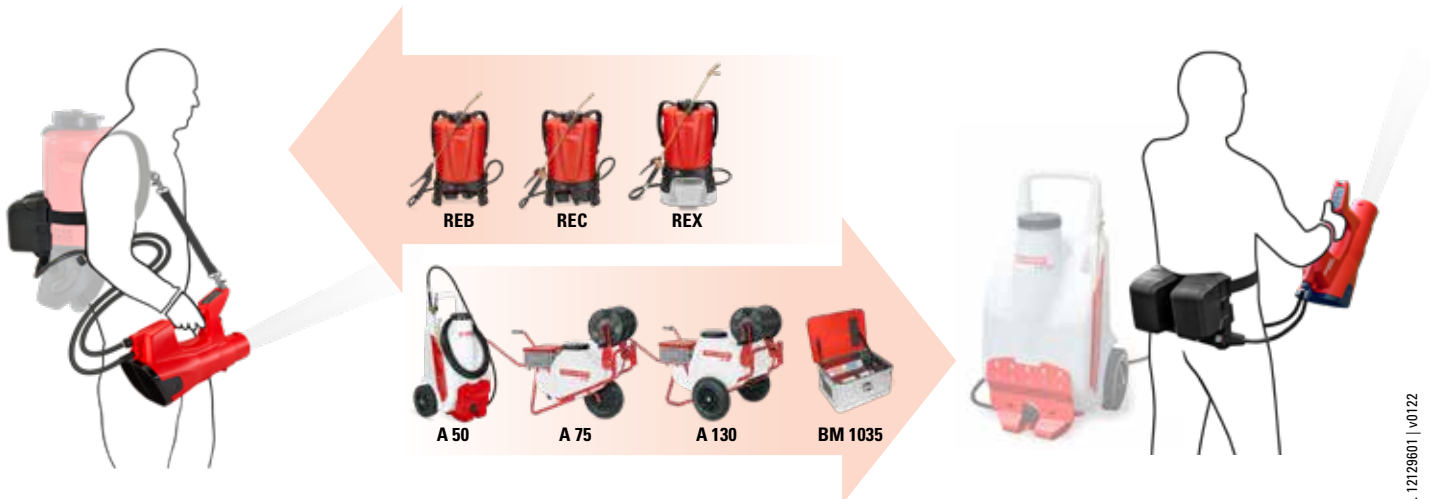

Durchflussleistung Sprühdüsen

Düsen	1 – 10 bar
AITXA 8001 VK Art.Nr. 12049601	0.23 – 0.72 l/min
AITXA 8002 VK Art.Nr. 12049701	0.46 – 1.44 l/min
AITXA 8003 VK Art.Nr. 12049801	0.68 – 2.16 l/min
Optionale Desinfektionsdüse	1 – 10 bar
Fein-Hohlkegeldüse NF 125 Art.Nr. 12094201	0.07 – 0.19 l/min (ca. 60 – 70 µm)