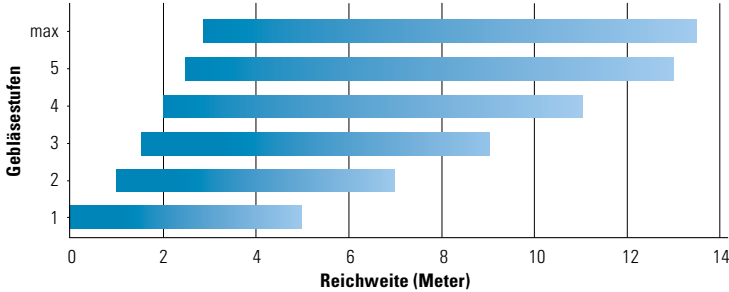

Reichweite in Abhängigkeit von Gebläsestufen

Einsatzdauer AS 1200

AS 1200 AC1
Art.Nr. 12118001

Technische Daten

Volumenstrom	Max. 1200 m³/h
Blaskraft	Max. 19 N
Reichweite	1 – 13 m
Gebläsestufen	1 – 5, plus Maximum-Stufe
Luftgeschwindigkeit	Bis 65 m/s
Druckbereich	0.5 – 10 bar
Akku	LiHD 2 x 18 V / 10.0 Ah (360 Wh)
Akkulaufzeit	25 min bis max. 6 h (Gebläsestufe 1 – 5)
Akku-Ladezeit	70 min ¹
Akku-Lebensdauer	Bis 1'000 Ladezyklen
Gewicht	3.5 kg
Abmessungen (L x B x H)	464 x 160 x 304 mm