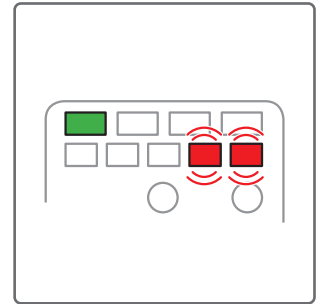

AS 1200 AC1

LED Akku-Sprühgebläse
 LED Battery spray blower
 LED pulvérisateur souffleur à batterie
 LED irroratrice con soffiatore a batteria

Kein Turbo + Ladezustand (100%)
 No turbo + Charge state (100%)
 Pas de turbo + Etat de charge (100%)
 Nessun turbo + Stato di carica (100%)

Kein Turbo + Ladezustand (10%)
 No turbo + Charge state (10%)
 Pas de turbo + Etat de charge (10%)
 Nessun turbo + Stato di carica (10%)

Standby
 Standby
 Mode veille
 Standby

Akku leer
 Battery empty
 Batterie vide
 Batteria scarica