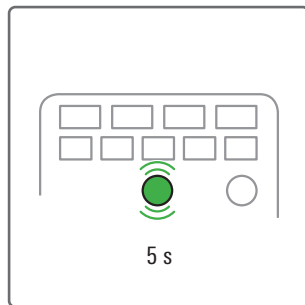

Gesperrt durch Zusatzanwendung
Blocked by additional application
Verrouillé par une application supplémentaire
Bloccato da un'applicazione aggiuntiva