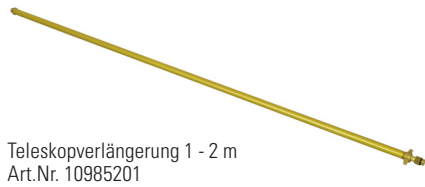

C 50 AC3 – Zweirad-Akku-Giesswagen

50 l Giesswagen für autonomes Giessen im Bürogebäude

50
Liter

6 bar

Li-Ion 18 V

G 1/4"

Garden

- Grosser Wassertank einfach zu transportieren
- Senkrechte Bauweise für optimale Mobilität
- Kompakte Giessbrause
- Gelenkdüsenträger für Überkopfgiessen
- 10 m Schlauch, grosser Einsatzradius für noch mehr Flexibilität
- Robustes Messing-Handventil mit Sperrfunktion

Einzigartige Birchmeier Merkmale

C 50 AC3
Art.Nr. 12172901

Zubehör

Giessleistung

Druck (bar)	Giessbrause (l/min)
0.5	3.86
1.0	4.24
2.0	5.45

Weitere Produkte: www.birchmeier.com

Ihr Birchmeier-Vertriebspartner