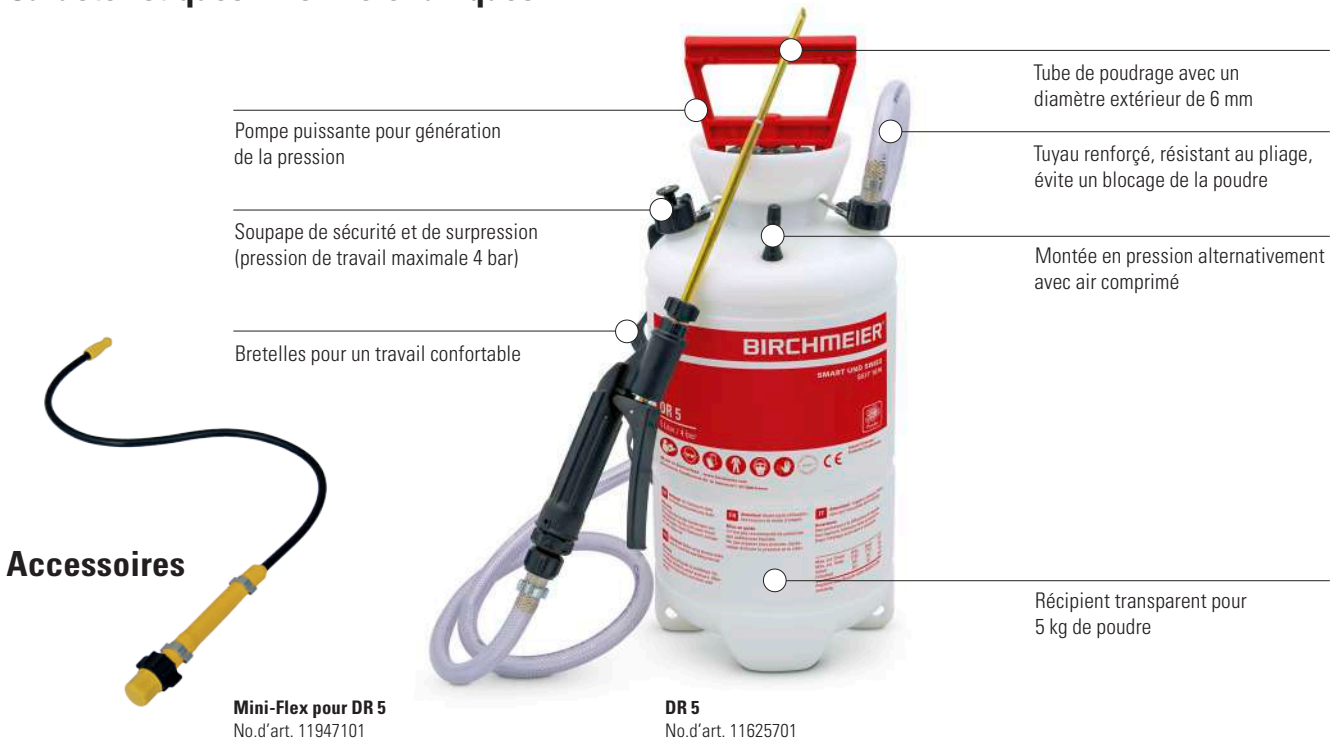

DR 5 – Atomiseur poudre à pression

L'atomiseur pour poudre à pression professionnel pour cour, maison et jardin

Powder

4 bar

6 3/4"

1

- Récipient robuste avec une contenance de 5 litres, approprié pour env. 5 kg de poudre
- 4 bar pression de travail
- Soupape pour la génération de pression avec air comprimé
- Avec soupape de sécurité et entonnoir de remplissage intégré
- Poignée de portée et de pompe combinée avec support de lance
- Tuyau renforcé, résistant au pliage évite un blocage de la poudre
- Tube de poudrage avec diamètre extérieur 6 mm
- Idéal pour applications biologiques (terre diatomée, farine de pierre etc.)

Made in Switzerland

Caractéristiques Birchmeier uniques

Idéal pour petites surfaces: Bobby 0.5

D'autres produits: www.birchmeier.com

Votre partenaire Birchmeier

BIRCHMEIER®

Birchmeier Sprühtechnik AG
Im Stetterfeld 1
5608 Stetten
Schweiz