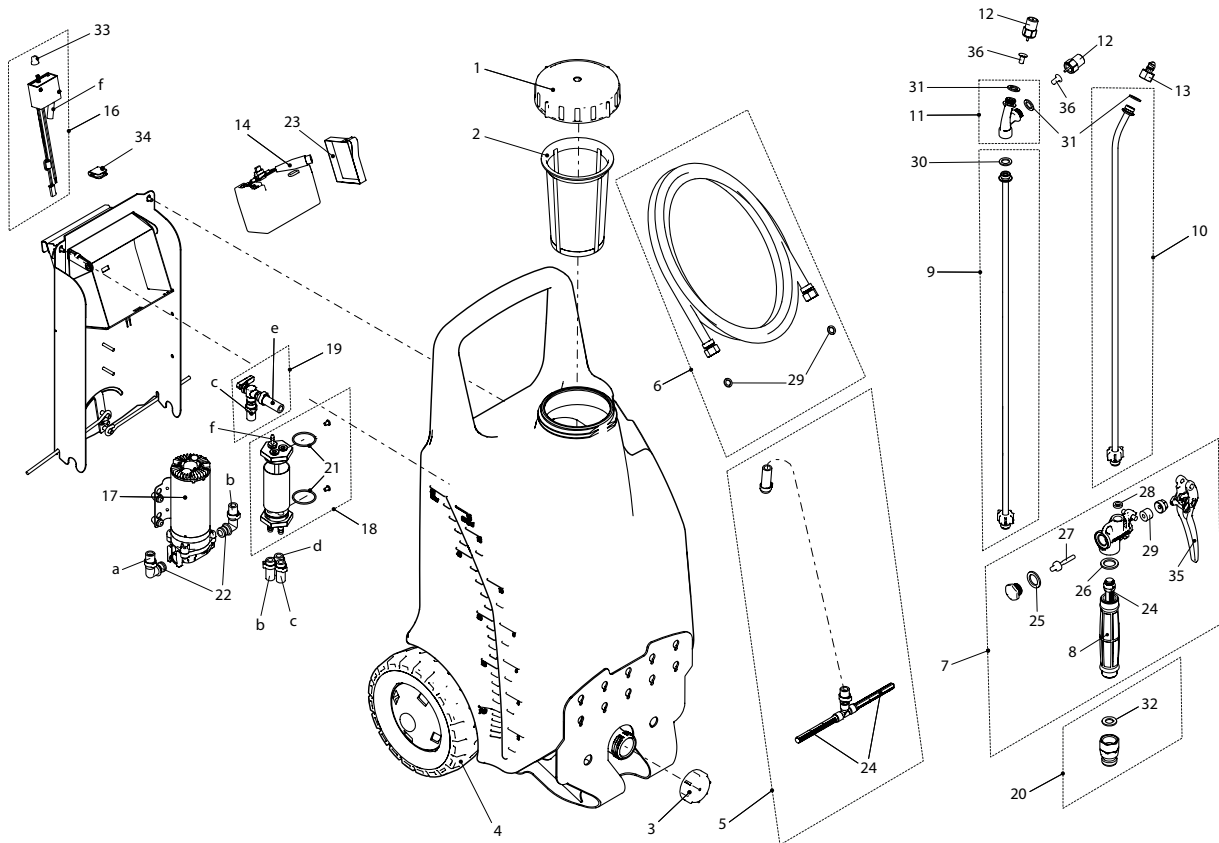

NEU

ACCU  
POWER

**Leistungsmerkmale**

- 1 – 10 bar
- 14.5 h / 1300 Liter\*
- Li-Ion 25.2 V / 8.7 Ah
- Akku  $\eta$  < 2.5 h

\* ca. 2 bar / 1.5 l / min

A 50 AZ1

A 50 AZ1, Zweirad-Akku-Sprühgerät (50 Liter) (Li-Ion-Akku 25.2 V)  
inkl. Ladegerät (230 V) \*

11997501

210674

**Zubehör (Bilder ab Seite 70)**

Vario Gun, stufenlos regulierbar von Nebel bis Strahl	11558501	100821
Sprühschirm oval, weiss, schraubbar für flächenbegrenztes Sprühen	10501606	100906
XL 8 S Teleskop-Lanze 7 m (max. 6 bar) / Arbeitshöhe 8 m (Sprühversion)	11935801	113982
Sprühbalken Aluminium, schraubbar, max. 12 bar, 4 Düsen TP 11002 VP (gelb)	11889501-SB	040677
Sprühbalken Aluminium, schraubbar, max. 12 bar, 4 Düsen AIXR 110015 VP (grün)	12050201	150420
Duro-Nebeldüse 1.65 mm zum Weisseln und Kalken	28502325-SB	100364
Regulierdüse 1.7 mm, Messing	28502597-SB	100777
Antidrift-Flachstrahldüse AIXR 11002 VP (gelb)	12009403	720302