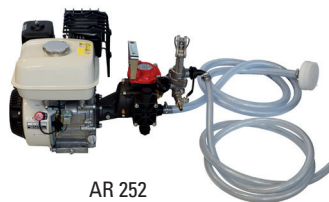

A 75 AZ1

A 75 AM1

A 75 AE1

A 75 AZ1, Karrenspritze (75 Liter) mit Akku Pumpstation BM 1035 *	12006001	210834
A 75 AM1, Karrenspritze (75 Liter) mit Honda 4 Takt-Motor GP 160, Pumpe AR 252 *	11874101	210100
A 75 AE1, Karrenspritze (75 Liter) mit Elektro-Motor, Pumpe AR 252 *	11874201	210117

A 75 (Honda und Elektro-Motor) mit BM 1035 umrüstbar

Nachrüstset Akku zu A 75	12059601	150437
--------------------------	----------	--------

Ersatzteile

Dichtungssatz Gun Media	10501701-SB	700182
Drehraccord, verhindert das Verdrehen des Schlauches	10397901-SB	700502
Schlauchhaspel zu A 75 AZ1 / AM1 / AE1 (inkl. 50 m Schlauchleitung ø10 mm)	11869205	110134

Detaillierte Ersatzteilliste unter www.birchmeier.com

BM 1035

AR 252
11639003

AR 252
11639001

BM 1035 Pumpstation (Li-Ion-Akku 25.2 V), inkl. Ladegerät (230 V) *	12026101	210803
---	----------	--------

Motorpumpe mit Honda 4-Takt-Motor GP 160, Pumpe AR 252 *	11639003	014135
--	----------	--------