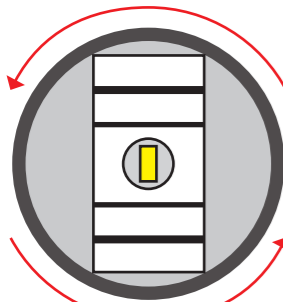

Akku-Sprühgebläse AS 1200: Rund- und Flachstrahlaufsatz

Hohlkegeldüse

Rundstrahlaufsatz

Sprühdistanz 0.5 bis ca. 13 m, je nach Sprühgebläsestufe

Hohlkegeldüsen

-  AITXA 8001 VK
-  AITXA 8002 VK
-  AITXA 8003 VK
-  Spezialdüse MV 850
-  Spezialdüse MV 425
-  Spezialdüse NF 125

Flachstrahldüse

Flachstrahlaufsatz senkrecht

Sprühdistanz ohne Luft bis 2 m 2.5 bis 5 m, je nach Sprühgebläsestufe

Flachstrahldüsen

-  AIXR 11002 VP
-  AIXR 110015 VP
-  AIXR 11004 VP

Flachstrahlaufsatz waagrecht

Sprühdistanz ohne Luft bis 2 m 2.5 bis 5 m, je nach Sprühgebläsestufe