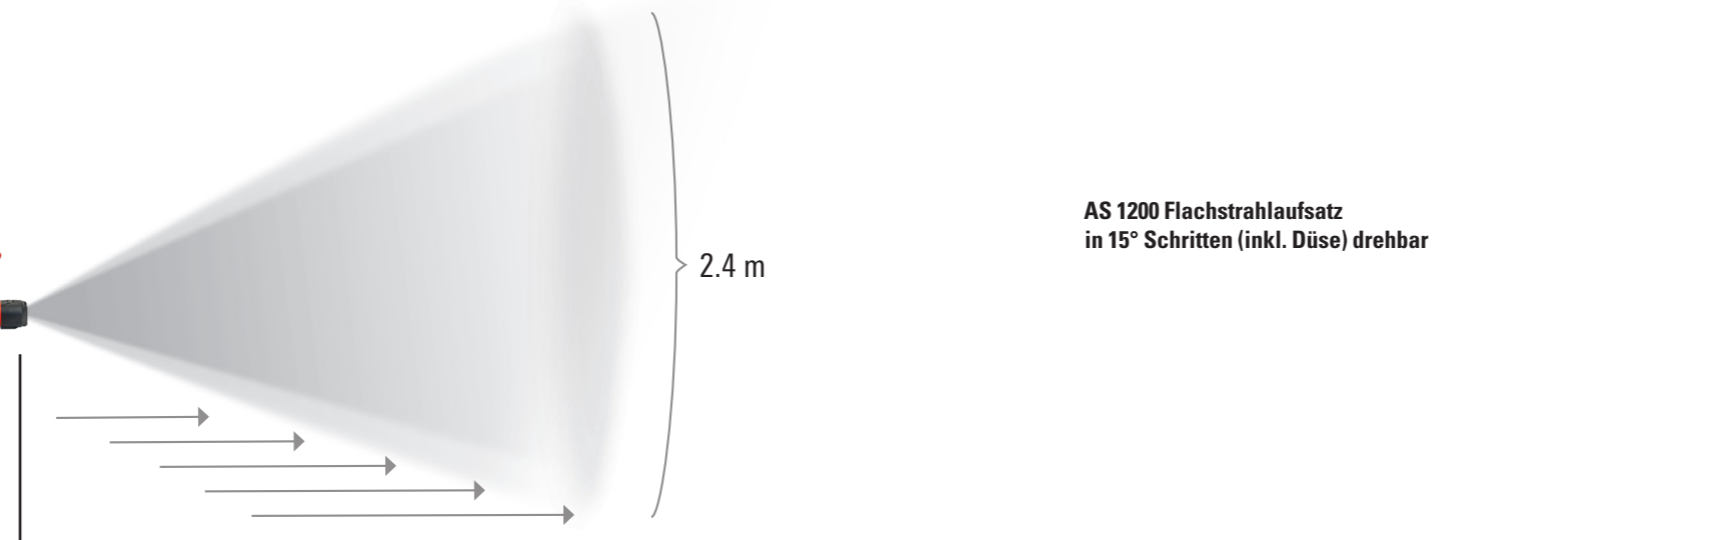

Akku-Sprühgebläse AS 1200: Rund- und Flachstrahlaufsatz

Hohlkegeldüse

Rundstrahlaufsatz

Sprühdistanz 0.5 bis ca. 13 m, je nach Sprühgebläsestufe

Hohlkegeldüsen

-  AITXA 8001 VK
-  AITXA 8002 VK
-  AITXA 8003 VK
-  Spezialdüse MV 850
-  Spezialdüse MV 425
-  Spezialdüse NF 125

Flachstrahldüse

Flachstrahlaufsatz senkrecht

Sprühdistanz ohne Luft bis 2 m 2.5 bis 5 m, je nach Sprühgebläsestufe

Flachstrahldüsen

-  AIXR 11002 VP
-  AIXR 110015 VP
-  AIXR 11004 VP

Flachstrahlaufsatz waagrecht

Sprühdistanz ohne Luft bis 2 m 2.5 bis 5 m, je nach Sprühgebläsestufe