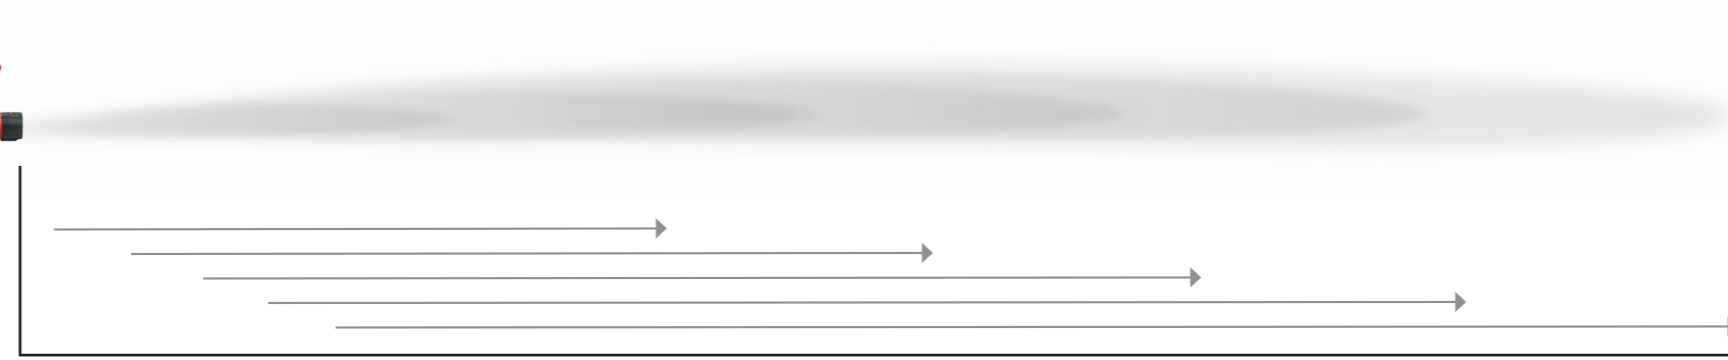

Akku-Sprühgebläse AS 1200: Rund- und Flachstrahlaufsatz

Hohlkegeldüse

Rundstrahlaufsatz

Sprühdistanz 0.5 bis ca. 13 m, je nach Sprühgebläsestufe

Hohlkegeldüsen

-  AITXA 8001 VK
-  AITXA 8002 VK
-  AITXA 8003 VK
-  Spezialdüse MV 850
-  Spezialdüse MV 425
-  Spezialdüse NF 125

Flachstrahldüse

Flachstrahlaufsatz senkrecht

Sprühdistanz ohne Luft bis 2 m 2.5 bis 5 m, je nach Sprühgebläsestufe

Flachstrahldüsen

-  AIXR 11002 VP
-  AIXR 110015 VP
-  AIXR 11004 VP

Flachstrahlaufsatz waagrecht

Sprühdistanz ohne Luft bis 2 m 2.5 bis 5 m, je nach Sprühgebläsestufe