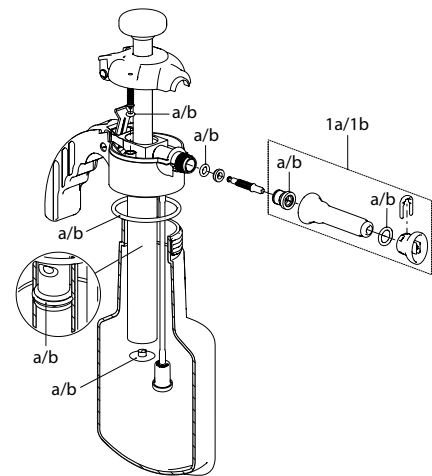

Vario-Matic 1.25 PE

Vario-Matic 1.25 PE, Schaumkanone (Säuren und Laugen)		11975001	020211
<b>Zubehör</b>			
Behälter 1.25 l		11968501	710693
Verschlussdeckel		11980101	710624
<b>Nr.</b>	<b>Ersatzteile</b>		
1	Behälter 1.25 l	11968501	710693
2	Fächerschaumdüse	11981401	710631
3	Deflektor	11967501	710709
4	Dosierkopf	11981501	710648
5	Ansaugschlauch komplett	11981601	710655
6	Handventil komplett	11981701	710662
7	Spritzdüse komplett	11980201	710679
8	Schnellanschluss (Gardena kompatibel)	11973901	710686
9	Schnellkupplung G3/4"	12033501	031804

Foam-Matic 1.25 P / 75°

Foam-Matic 1.25 E / 75°

Siehe auch **Clean-Matic 1.25 P/E, 360°** mit optionaler Schaumdüse, Seite 40

Foam-Matic 1.25 P, Schaumgerät 75° (Säuren)		11976501	130989
Foam-Matic 1.25 E, Schaumgerät 75° (Laugen)		11976601	130996
a	<b>Dichtungssatz Foam-Matic 1.25 P</b>	11614802-SB	700427
b	<b>Dichtungssatz Foam-Matic 1.25 E</b>	11614804	110349
<b>Nr.</b>	<b>Ersatzteile</b>		
1a	Schaumrohr komplett Foam-Matic 1.25 P	11926201	113708
1b	Schaumrohr komplett Foam-Matic 1.25 E	11927101	113715