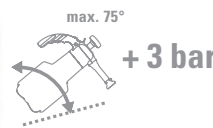

Vario-Matic 1.25 PE, Schaumkanone (Säuren und Laugen)		11975001	020211
Zubehör			
Behälter 1.25 l		11968501	710693
Verschlussdeckel		11980101	710624
Nr.	Ersatzteile		
1	Behälter 1.25 l	11968501	710693
2	Fächerschaumdüse	11981401	710631
3	Deflektor	11967501	710709
4	Dosierkopf	11981501	710648
5	Ansaugschlauch komplett	11981601	710655
6	Handventil komplett	11981701	710662
7	Spritzdüse komplett	11980201	710679
8	Schnellanschluss (Gardena kompatibel)	11973901	710686
9	Schnellkupplung G3/4"	12033501	031804

Foam-Matic 1.25 P / 75°

Siehe auch **Clean-Matic 1.25 P/E, 360°** mit optionaler Schaumdüse, Seite 40

Foam-Matic 1.25 P, Schaumgerät 75° (Säuren)		11976501	130989
Foam-Matic 1.25 E, Schaumgerät 75° (Laugen)		11976601	130996
a	Dichtungssatz Foam-Matic 1.25 P	11614802-SB	700427
b	Dichtungssatz Foam-Matic 1.25 E	11614804	110349
Nr.	Ersatzteile		
1a	Schaumrohr komplett Foam-Matic 1.25 P	11926201	113708
1b	Schaumrohr komplett Foam-Matic 1.25 E	11927101	113715