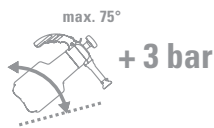

Vario-Matic 1.25 PE

Vario-Matic 1.25 PE, Schaumkanone (Säuren und Laugen)		11975001	020211
<b>Zubehör</b>			
Behälter 1.25 l		11968501	710693
Verschlussdeckel		11980101	710624
<b>Nr.</b>	<b>Ersatzteile</b>		
1	Behälter 1.25 l	11968501	710693
2	Fächerschaumdüse	11981401	710631
3	Deflektor	11967501	710709
4	Dosierkopf	11981501	710648
5	Ansaugschlauch komplett	11981601	710655
6	Handventil komplett	11981701	710662
7	Spritzdüse komplett	11980201	710679
8	Schnellanschluss (Gardena kompatibel)	11973901	710686
9	Schnellkupplung G3/4"	12033501	031804