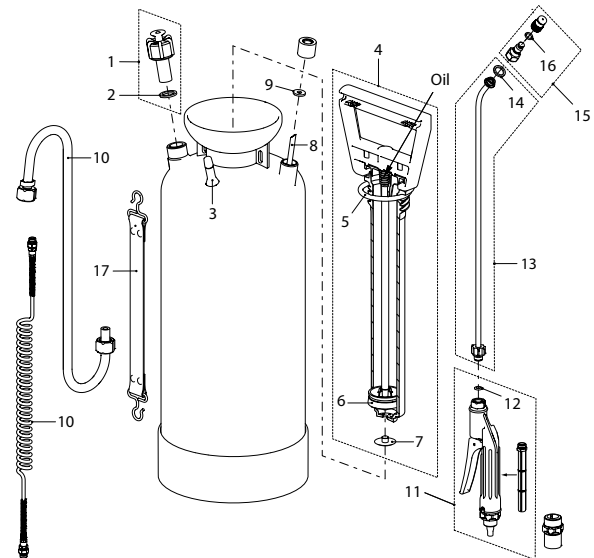

Profi Star 3

Profi Star 5

Profi Star 3, Druckspeichersprüngerät Profi		11831001	011196
Profi Star 5, Druckspeichersprüngerät Profi		11663301	011042
Zubehör (Bilder ab Seite 80)			
Druckregelventil PR 3 (einstellbar) für Profi Star 3, siehe Seite 6		12098901-SB	011929
Druckregelventil PR 3-Set (einstellbar) für Profi Star 5, siehe Seite 6		12099201	011950
Vario Gun, stufenlos regulierbar von sprühen bis Strahl		11558501	100821
Flachstrahldüse TP 8002 Messing, zum Ausbringen von Schalöl		11612810	110561
Herbizid Floodjet Düse 1.6 mm (blau)		10501803-SB	100241
Duro-Nebeldüse 1.65 mm zum Weisseln und Kalken		28502325-SB	100364
XL 8 S Teleskop-Lanze 7 m (max. 6 bar) / Arbeitshöhe 8 m (Sprühversion)		11935801	113982
Teleskoprohr 0.5 - 1 m, Aluminium eloxiert, beidseitig G1/4" a		10985204	030104
Verlängerung 1 m gerade, Messing, G1/4"-G1/4" a		10960601	100463
Kunststoffverschluss mit Griff (anstelle Handpumpe)		11629502	100869
Profisprühschirm oval, schraubbar		10501606	100906
Sprühschirm rund, ø12.5 cm, schraubbar		11998601	710891
Sprühbalken Aluminium, schraubbar, max. 12 bar, 4 Düsen TP 11002 VP (gelb)		11889501-SB	040677
Sprühbalken Aluminium, schraubbar, max. 12 bar, 4 Düsen AIXR 110015 VP (grün)		12050201	150420
Zweihandgriff		11887301	040578
		für Gerät	
Nr.	Dichtungssatz bestehend aus:	3 / 5	10399003-SB 700809
2	Flachdichtung 21x15.4x2		
5	O-Ring 50.16x5.34		
6	Manschette		
7	Pumpendichtung		
9	Flachdichtung 15x5.5x2		
12	Flachdichtung 12.2x7x3		
14	Flachdichtung 17x12.7x2		
16	O-Ring 7.66x1.78		
Nr.	Ersatzteile		
1	Sicherheits- und Überdruckventil 4 bar	3 / 5	11617902-SB 710181
3	Druckluftventil	3 / 5	50137531 500157
4	Pumpe schwarz 1.4301 PP Viton	3 / 5	11625301-SB 710150
6	Führung mit Manschette; 6er-Pack	3 / 5	10853203-SB 040066
6	Manschette; 6er-Pack	3 / 5	11642701 040059
8	Steigrohr L = 320 mm, Mindestbestellmenge 5 Stk.	3	10450504 720999
8	Steigrohr L = 435 mm, Mindestbestellmenge 5 Stk.	5	10450502 040844
10	Spiralschlauch blau 2 m, G1/4" a-G1/4" a	3	12046001 720951
10	Schlauchleitung 1.5 m, G1/2"-G1/2", ölfest	5	10834210-SB 710402
11	Handventil Profi G1/2"	3 / 5	10966105-SB 100678
	Dichtungssatz Handventil	3 / 5	11664910 040851
12	Flachdichtung 12.2x7x3; 12er-Pack	3 / 5	11642404 040042
13	Sprührohr 40 cm gebogen, Messing	3	11370703 700281
13	Sprührohr 50 cm gebogen, Messing	5	11370704 700311
14	Flachdichtung 17x12.7x2; 10er-Pack	3 / 5	11642403 040035
15	Regulierdüse 1.3 mm, Messing	3 / 5	28502598-SB 100173
17	Traggurt	3 / 5	10453601 100739