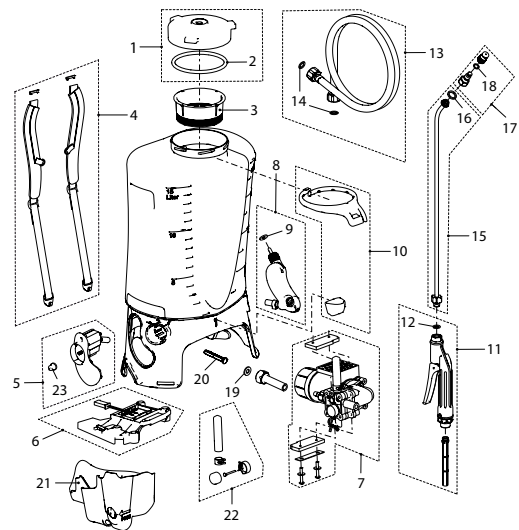

REC 15 ABZ

REC 15 ABZ, Rückensprühergerät (15 Liter) (Li-Ion-Akku 18 V), inkl. Ladegerät (240 V)	11925001	210186		
REC 15 ABZ, Rückensprühergerät (15 Liter) (Li-Ion-Akku 18 V), ohne Ladegerät	11928201	210247		
Zubehör (Bilder ab Seite 70)				
AS 1200, Akku-Sprühgebläse	12052101	210957		
Schnellladegerät 220-240 V / 50-60 Hz	11922301	210216		
Ladegerät 110-125 V / 50-60 Hz (US-Version)	11923601	210582		
Vario Gun, stufenlos regulierbar von Nebel bis Strahl	11558501	100821		
Herbizid Floodjet Düse 1.6 mm (blau)	10501803-SB	100241		
XL 8 S Teleskop-Lanze 7 m (max. 6 bar) / Arbeitshöhe 8 m (Sprühversion)	11935801	113982		
Teleskoprohr 0.5 - 1 m, Aluminium eloxiert, beidseitig G1/4" a	10985204	030104		
Teleskoprohr 1 - 2 m, Aluminium eloxiert, beidseitig G1/4" a	10985201	100456		
Verlängerung 1 m gerade, Messing, G1/4"-G1/4" a	10960601	100463		
Profisprühschirm oval, schraubbar	10501606	100906		
Sprühschirm rund, 12.5 cm, schraubbar	11998601	710891		
Sprühbalken Aluminium, schraubbar, 4 Düsen XR 11001 VS (orange) für REC	12033001	720845		
Duro-Nebeldüse 1.65 mm zum Weisseln und Kalken	28502325-SB	100364		
Bio-Filtersack, für das Ansetzen und Filtern biologischer Brühen	11475701	100593		
Edelstahl-Handwagen H2	12022601	720623		
Dichtungssatz bestehend aus Pos. 2,9,12,14,16,18,19,20	11934101	113876		
Nr.	Ersatzteile	für Gerät		
1	Deckel ø137 mm	REB / REC	10397202-SB	151007
3	Einfüllsieb	REB / REC	77009699-SB	151038
4	Traggurtenpaar	REB / REC	11923401	113722
5	Elektronik	REB	11961501	400792
5	Elektronik	REC	11924402	210315
6	Akkubefestigung	REB	11921301	400778
6	Akkubefestigung	REC	11933801	210377
7	Pumpe und Motor	REB / REC	11923002	210322
8	Windkessel	REB / REC	11933302	210346
10	Sprührohrhalterung	REB / REC	11934001	113951
11	Handventil Profi G1/2"	REB / REC	11934701	113784
	Dichtungssatz Handventil	REB / REC	11664910	040851
12	Flachdichtung 12.2x7x3; 12er-Pack	REB / REC	11642404	040042
13	Schlauchleitung 1.3 m, G1/2"-G1/2"	REB / REC	11929701	710549
15	Sprührohr 50 cm gebogen, Messing	REB / REC	11370704	700311
16	Flachdichtung 17x12.7x2; 10er-Pack	REB / REC	11642403	040035
17	Regulierdüse 1.7 mm, Messing	REB / REC	28502597-SB	100777
21	Motorabdeckung	REB / REC	11948701	200101
22	Membran- und Pulsationsdämpfer-Set	REB / REC	11998301	710884
23	Potentiometerknopf, Mindestbestellmenge 5 Stk.	REB / REC	11922701	720883
	Li-Ion-Akku 14.4 V / 2.7 Ah	REB	11959601	210506
	Li-Ion-Akku 18 V / 3 Ah	REC	11922101	210230
	Ladegerät 100-240 V / 50-60 Hz	REB	11961201	210490
	Schnellladegerät 220-240 V / 50-60 Hz	REC	11922301	210216