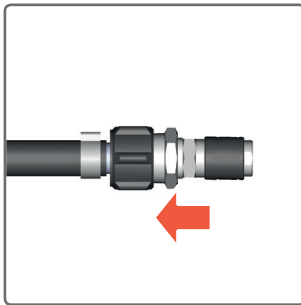

# Schnellkupplung | Quick coupling | Raccord rapido Innesto rapido

Schlauchseite  
Hose side  
Côté tuyau  
Lato tubo

Art.Nr. 12068301

Handventilseite  
Trigger valve side  
Côté poignée  
Lato impugnatura

Art.Nr. 12068401

Montage  
Assembly  
Montage  
Montaggio

Verbinden / Lösen  
Connect / Disconnect  
Connecter / Déconnecter  
Collegare / Scollegare

**i** Kupplung nicht unter Druck lösen oder verbinden  
Do not disconnect or connect the coupling under pressure  
Ne pas desserrer ou connecter le couplage sous pression  
Non scollegare o collegare il giunto sotto pressione