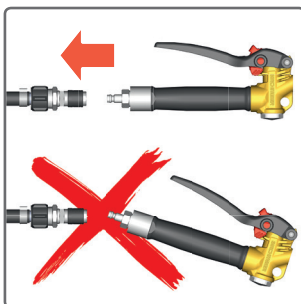

# Schnellkupplung | Quick coupling | Raccord rapido Innesto rapido

Schlauchseite  
Hose side  
Côté tuyau  
Lato tubo

Art.Nr. 12068301

Handventilseite  
Trigger valve side  
Côté poignée  
Lato impugnatura

Art.Nr. 12068401

Montage  
Assembly  
Montage  
Montaggio

Verbinden / Lösen  
Connect / Disconnect  
Connecter / Déconnecter  
Collegare / Scollegare

**i** Kupplung nicht unter Druck lösen oder verbinden  
Do not disconnect or connect the coupling under pressure  
Ne pas desserrer ou connecter le couplage sous pression  
Non scollegare o collegare il giunto sotto pressione