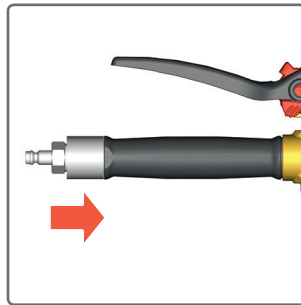

# Schnellkupplung | Quick coupling | Raccord rapido Innesto rapido

Schlauchseite  
Hose side  
Côté tuyau  
Lato tubo

Art.Nr. 12068301

Handventilseite  
Trigger valve side  
Côté poignée  
Lato impugnatura

Art.Nr. 12068401

Montage  
Assembly  
Montage  
Montaggio

Verbinden / Lösen  
Connect / Disconnect  
Connecter / Déconnecter  
Collegare / Scollegare

**i** Kupplung nicht unter Druck lösen oder verbinden  
Do not disconnect or connect the coupling under pressure  
Ne pas desserrer ou connecter le couplage sous pression  
Non scollegare o collegare il giunto sotto pressione