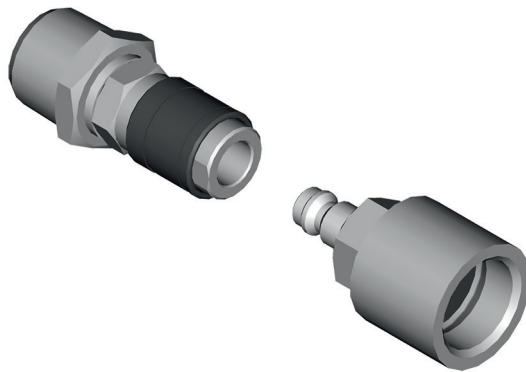

# Schnellkupplung | Quick coupling | Raccord rapido Innesto rapido

Schlauchseite  
Hose side  
Côté tuyau  
Lato tubo

Art.Nr. 12068301

Handventilseite  
Trigger valve side  
Côté poignée  
Lato impugnatura

Art.Nr. 12068401

Montage  
Assembly  
Montage  
Montaggio

Verbinden / Lösen  
Connect / Disconnect  
Connecter / Déconnecter  
Collegare / Scollegare

**i** Kupplung nicht unter Druck lösen oder verbinden  
Do not disconnect or connect the coupling under pressure  
Ne pas desserrer ou connecter le couplage sous pression  
Non scollegare o collegare il giunto sotto pressione