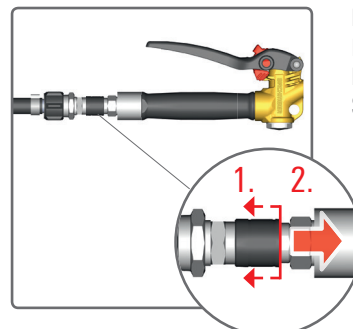

Lösen
Disconnect
Déconnecter
Scollegare