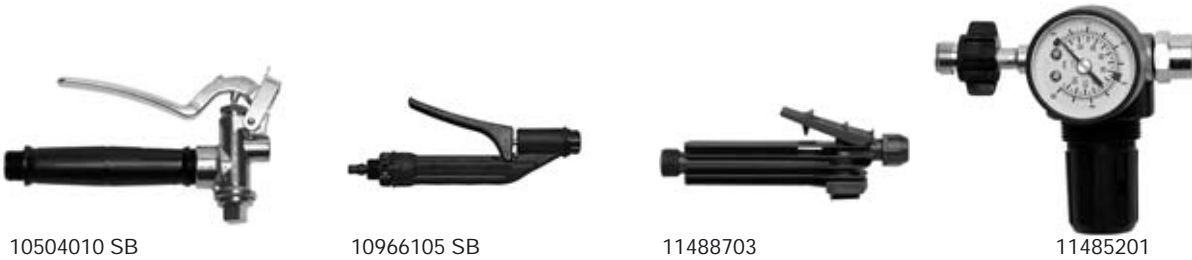

Entonnoir ovale, rouge		
Grandeur 14 x 9.5 cm, hauteur 16.5 cm	72600399	500027
Grandeur 19 x 12.5 cm, hauteur 21 cm	72600499	500010
Grandeur 19 x 12.5 cm, diamètre du manchon 2.1 cm	10301203	500119

Poignées Birchmeier pour:		
Flox/Iris/Senior: Laiton avec poignée en plastique 1/2", 10 bar	10504010-SB	100531
Même exécution mais avec manomètre d'après BBA	10504025	
Flox/Iris/Senior et pulvérisateurs à moteur: en laiton avec manche en laiton nicklée 1/2", 20 bar	10504006	100555
Profi Star, Spray-Matic 5 P: en plastique	10966105-SB	100678
Clean-Matic 5 P, Spray-Matic 5 SI, Spray-Matic 10 SP	10966106	
Profi 5	11825901-SB	040332
Spray-Matic 5 S: Laiton avec manche en plastique 1/2", 10 bar	10504018	100999
Spray-Matic 10 S / SP et 20 S: en laiton avec manche en laiton nicklée G1/4", 20 bar	10504012	100982
Rondo-Matic 5: en plastique	11488703	100791
Garden Star, Flower Power, Power Garden, Power LG: Poignée et tuyau complet	11637602-SB	710525
Garden 3, Garden 5: Poignée et tuyau complet	11825801-SB	040233
Pièces détachées pour poignées		
Manche en plastique	10392201-SB	100944
Manche en laiton nicklée 1/4"	71407299	100968
Manche en laiton nicklée 1/2"	71407298	040127
Joint 11.9x7x1.5 en sachet de 12 pcs pour poignées 1/4"	11642404-SB	040042
Accessoires spéciaux		
Réducteur de pression avec manomètre, 0 à 5 bar	11485201	100685
Manomètre avec joint séparé en remplacement	10409601	701066