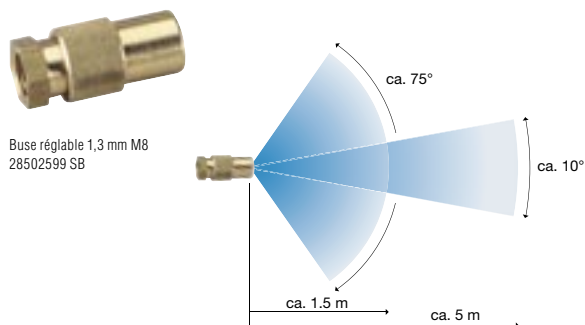

Idéal pour petits arbres, buissons, roses, espaliers

Brouillard dense et volumineux

Buse réglable (jusqu'à 5 m) disponible

Facile d'utilisation, entretien facile

Pompe à piston:
pression jusqu'à **20 bar**
Contenance du récipient 1 litre

Swiss Quality

Buses pour Florajet

Buse standard

Buse réglable (accessoire optionnelle)

Conseil: Par l'élimination du corps de rotation de la buse standard vous pouvez produire un rayon jusqu'à 5 mètres.

Un puissant partenaire pour pulvériser, doser et mousser