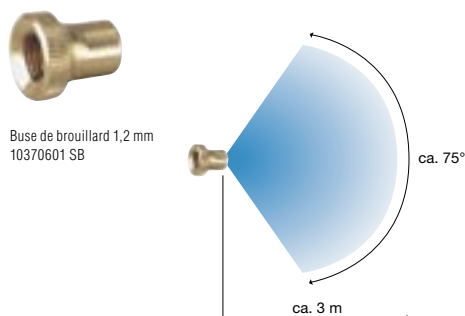

Idéal pour petits arbres, buissons, roses, espaliers

Brouillard dense et volumineux

Buse réglable (jusqu'à 5 m) disponible

Facile d'utilisation, entretien facile

Pompe à piston:
pression jusqu'à **20 bar**
Contenance du récipient 1 litre

Swiss Quality

Buses pour Florajet

Buse standard

Buse réglable (accessoire optionnelle)

Conseil: Par l'élimination du corps de rotation de la buse standard vous pouvez produire un rayon jusqu'à 5 mètres.

Un puissant partenaire pour pulvériser, doser et mousser