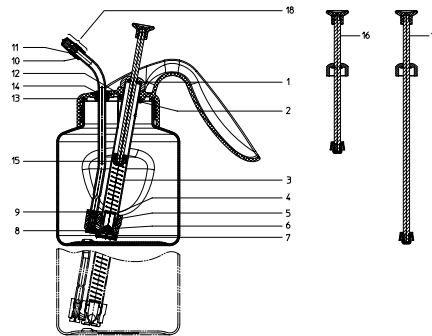

McProper Plus

McProper

McProper Plus blau mit Sprühkopf / VE 20 Stk.	11815007	013428
McProper Plus rot mit Sprühkopf / VE 20 Stk.	11815008	013442
McProper Plus blau mit Schaumkopf /VE 20 Stk.	11815019	013992
McProper Plus rot mit Schaumkopf / VE 20 Stk.	11815018	013978
Gesamtpreis VE 20 Stk.		
Zubehör		
McProper Plus Sprühkopf weiss / VE 20 Stk.	11841502	
Gesamtpreis McProper Plus Sprühkopf weiss VE 20 Stk.		
McProper Plus Schaumkopf weiss / VE 20 Stk.	11841503	
Gesamtpreis McProper Plus Schaumkopf weiss VE 20 Stk.		
Verlängerung 16 cm Mindestbestellmenge 5 Stk.	11815115	
McProper blau / VE 20 Stk.	11815002	014029
McProper rot / VE 20 Stk.	11815001	014012
Gesamtpreis VE 20 Stk.		
Zubehör		
McProper Sprühkopf weiss / Boxen à 20 Stk.	11689401	
Gesamtpreis McProper Sprühkopf weiss VE 20 Stk.		
Verlängerung 16 cm Mindestbestellmenge 5 Stk.	11815115	

Fix 0.5 mit Nebeldüse 0.8 mm mit Viton Dichtungen	11811001	130330
Maxi 1.0 mit Nebeldüse 0.8 mm mit Viton Dichtungen	11811101	130347
Zubehör (Bilder ab Seite 30)		
Nebeldüse 0.5 komplett für feine Zerstäubung	11814101	101019
Nebeldüse 1.2 komplett für grobe Zerstäubung	11814201	101026
Nr. Reparatursatz bestehend aus:	11814401	710501
1 Sicherungsscheibe 4x9.3x0.7		
2 Mutter		
3 Druckfeder		
4 Scheibe		
5 Saugventil		
6 Ventilkugel 7/32"		
7 Saugsieb kpl.		
8 Druckventil		
9 Ventilkugel 1/8"		
Nr. Dichtungssatz bestehend aus:	11814301	710518
10 O-Ring 4.5x1		
11 O-Ring 5x1		
12 O-Ring 13x1		
13 O-Ring 52x2		
14 Druckrohrdichtung		
15 Manschette		
Nr. Ersatzteile		
16 Kolbenstange Fix 0.5 komplett	11809401	710488
17 Kolbenstange Maxi 1.0 komplett	11809501	710495
18 Nebeldüse 0.8 komplett	11814001	101002