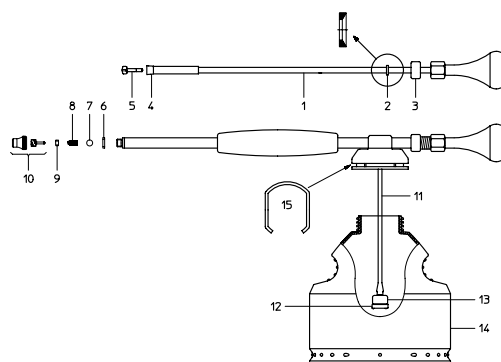

Artikel-Nr. EAN-Code  
7611034...

<b>Rex Profi mit Messing Nebeldüse 1.2 mm</b>		30407197	130064
<b>Zubehör (Bilder ab Seite 30)</b>			
Regulierbare Düse 1.3 mm		28502599-SB	100180
<b>Nr. Reparatursatz bestehend aus:</b>		11637902-SB	710303
2	Einlagering		
3	Stopfbüchspackungring		
4	Kolben		
5	Kolbenschraube		
6	Flachdichtung 11x7.6x2		
7	Ventilkugel		
8	Ventilfeder		
9	Gewinding		
11	Schlauch		
12	Saugsieb		
<b>Nr. Bezeichnung</b>			
1	Kolbenstange komplett	11026801-SB	710037
10	Nebeldüse mit Spiraleinsatz	10370601-SB	100111
13	Sauganschluss <b>Mindestbestellmenge 5 Stk.</b>	80011201	
14	Behälter 1.7 l	11684202	040158
15	Spannfeder <b>Mindestbestellmenge 5 Stk.</b>	11683901	

<b>Vario-Matic 1 P Schaumkanone</b>		11841001	
<b>Zubehör (Bilder ab Seite 30)</b>			
Behälter 2 Liter		11841013	
Steigrohr für Behälter 2 Liter, inkl. Sieb		11841035	
Verschlussdeckel blau für Behälter 1 lt / 2 lt		11841014	
Einlasssieb m. Dichtung		11841036	
<b>Nr. Ersatzteile</b>			
1	Behälter 1 Liter	11841012	
2	Schaumaufsatz	11841016	
3	Deflektor (für Desinfektion)	11841018	
4	Anschlussnippel	11841020	
5	Dosierkopf kpl.	11841024	
6	Handventil kpl.	11841027	
7	Schnellkupplung weiblich	11841028	
8	Steigrohr 1 lt-Behälter, inkl. Sieb	11841034	