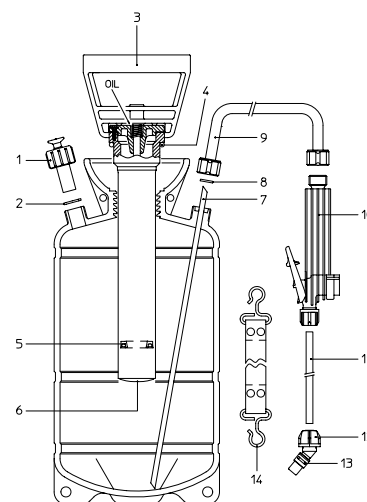

Rondo-Matic 5

Rondo-Matic 5 E

Rondo-Matic 5 Druckspeicher-Sprühergerät		11622101	121260
Zubehör (Bilder ab Seite 30)			
	Glasfaserverstärktes 1-m Kunststoffrohr	11497403	100890
	Sprührohr 1 m, Edelstahl	11310412	
	Schaumvorrichtung (Sprührohr aus Edelstahl + Schaumdüse)	11841101	
Nr.	Dichtungssatz (Viton) bestehend aus:	11490504-SB	400013
2	Flachdichtung 21x15.4x2		
4	O-Ring 50.16x5.34		
5	Manschette		
6	Pumpendichtung		
8	Flachdichtung 15x15.5x2		
13	O-Ring 7.66x1.78		
Nr.	Ersatzteile		
1	Überdruckventil 3 bar	11617901-SB	710174
3	Pumpe schwarz	11625301-SB	710150
5	Führung mit Manschette, 6er-Pack	10853203-SB	040066
5	Manschette, 6er-Pack	11642701-SB	040059
7	Steigrohr 365 mm Mindestbestellmenge 5 Stk.	10450505	
9	Schlauchleitung 1.2 m 1/2"-1/2"	11488201	
10	Handventil komplett	11488703	
11	Sprührohr 40 cm Kunststoff	11497401	100760
12	Regulierdüse komplett	11323002	100883
14	Traggurte komplett	10453601	
Rondo-Matic 5 E		11802201	121321
Zubehör (Bilder ab Seite 30)			
	Glasfaserverstärktes 40-cm Kunststoffrohr	11497401	100760
	Glasfaserverstärktes 1-m Kunststoffrohr	11497403	100890
	Sprührohr 1 m, Edelstahl	11310412	
	Schaumvorrichtung (Sprührohr aus Edelstahl + Schaumdüse)	11841101	
	Regulierdüse 1,3 mm PP / SS / EPDM	11323004	
Nr.	Dichtungssatz (EPDM) bestehend aus:	11808501	
2	Flachdichtung 21x15.4x2		
4	O-Ring 50.16x5.34		
3	Manschette		
6	Pumpendichtung		
8	Flachdichtung 15x15.5x2		
13	O-Ring 7.66x1.78		
Nr.	Ersatzteile		
1	Überdruckventil 3 bar	11669609	
3	Pumpe schwarz komplett	11802301	
5	Führung	11639202	
5	Manschette, 6er-Pack	11642702	
7	Steigrohr 365 mm Mindestbestellmenge 5 Stk.	10450505	
9	Schlauchleitung 1.2 m 1/2"-1/2"	11802401	
10	Handventil komplett	11488705	
11	Sprührohr 40 cm Edelstahl säurefest	11310421	
12	Regulierdüse komplett	11323003	
14	Traggurte komplett	10453601	